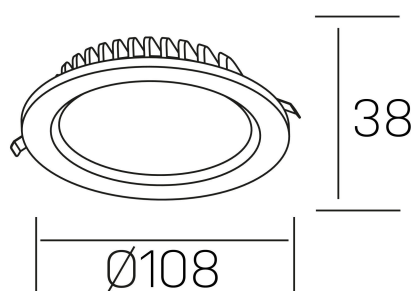

lim lacus
K53300.01.RF.BK-BK.OP.ST.8.40

DETALLES GENERALES

INSTALACIÓN	Recessed with Frame
COLOR EXT-INT	Negro
DIRECCIÓN DE LA LUZ	Fijo
INT-EXT ESTANQUEIDAD	IP44
MATERIAL	Aluminio
RESISTENCIA MECÁNICA	IK06
USO	Interior
GARANTÍA	3 años

DETALLES ELÉCTRICOS

FUENTE DE LUZ	LED
POTENCIA	7W
TEMPERATURA DE COLOR	4000K
FLUJO LUMÍNICO	700 Lm
EFICIENCIA LUMÍNICA	93 Lm/W
DIMABLE	Sin regulación
DRIVER	Remoto
CLASE DE SEGURIDAD	II
ÍNDICE DE REPRODUCCIÓN CROMÁTICA	CRI>80
TENSIÓN	220-240 V
FREQUENCY	50-60 Hz
CORRIENTE	300 mA
VIDA UTIL	35.000h

DIMENSIONES GENERALES

DIMENSIÓN	Ø 108 mm
AGUJERO DE CORTE	Ø 88 mm
ALTURA	h 38 mm
DIMENSIONES DE EMBALAJE	N/D
PESO NETO	0.18

*Puede haber una reducción máx. del 15% en el dato de los acabados distintos al blanco.