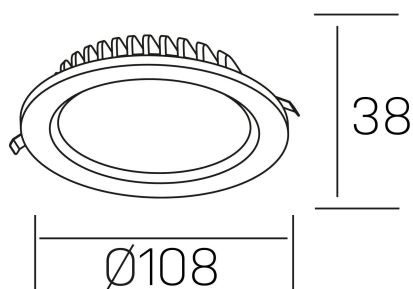

#### DETALLES GENERALES

|                      |                     |
|----------------------|---------------------|
| INSTALACIÓN          | Recessed with Frame |
| COLOR EXT-INT        | Negro               |
| DIRECCIÓN DE LA LUZ  | Fijo                |
| INT-EXT ESTANQUEIDAD | IP44                |
| MATERIAL             | Aluminio            |
| RESISTENCIA MECÁNICA | IK06                |
| USO                  | Interior            |
| GARANTÍA             | 5 años              |

#### DETALLES ELÉCTRICOS

|                                  |                |
|----------------------------------|----------------|
| FUENTE DE LUZ                    | LED            |
| POTENCIA                         | 7W             |
| TEMPERATURA DE COLOR             | 4000K          |
| FLUJO LUMÍNICO                   | 700 Lm         |
| EFICIENCIA LUMÍNICA              | 93 Lm/W        |
| DIMABLE                          | Sin regulación |
| DRIVER                           | Remoto         |
| CLASE DE SEGURIDAD               | II             |
| ÍNDICE DE REPRODUCCIÓN CROMÁTICA | CRI>80         |
| TENSIÓN                          | 220-240 V      |
| FREQUENCY                        | 50-60 Hz       |
| CORRIENTE                        | 300 mA         |
| VIDA UTIL                        | 50.000h        |

#### DIMENSIONES GENERALES

|                         |          |
|-------------------------|----------|
| DIMENSIÓN               | Ø 108 mm |
| AGUJERO DE CORTE        | Ø 88 mm  |
| ALTURA                  | h 38 mm  |
| DIMENSIONES DE EMBALAJE | N/D      |
| PESO NETO               | 0.18     |