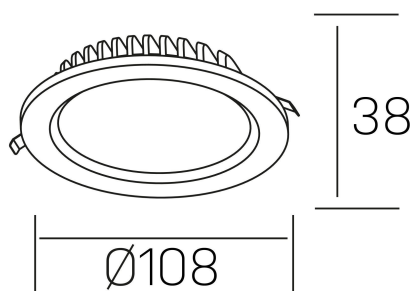

lim lacus
K53300.01.RF.BK-BK.OP.ST.8.30.PU

DETALLES GENERALES

INSTALACIÓN	Recessed with Frame
COLOR EXT-INT	Negro
DIRECCIÓN DE LA LUZ	Fijo
INT-EXT ESTANQUEIDAD	IP44
MATERIAL	Aluminio
RESISTENCIA MECÁNICA	IK06
USO	Interior
GARANTÍA	5 años

DETALLES ELÉCTRICOS

FUENTE DE LUZ	LED
POTENCIA	7W
TEMPERATURA DE COLOR	3000K
FLUJO LUMÍNICO	600 Lm
EFICIENCIA LUMÍNICA	80 Lm/W
DIMABLE	PUSH
DRIVER	Remoto
CLASE DE SEGURIDAD	II
ÍNDICE DE REPRODUCCIÓN CROMÁTICA	CRI>80
TENSIÓN	220-240 V
CORRIENTE	300 mA
VIDA UTIL	50.000h

DIMENSIONES GENERALES

DIMENSIÓN	Ø 108 mm
AGUJERO DE CORTE	Ø 88 mm
ALTURA	h 38 mm
DIMENSIONES DE EMBALAJE	N/D
PESO NETO	0.18

*Puede haber una reducción máx. del 15% en el dato de los acabados distintos al blanco.