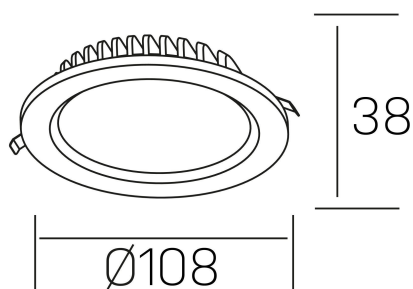

#### DETALLES GENERALES

INSTALACIÓN	Recessed with Frame
COLOR EXT-INT	Negro
DIRECCIÓN DE LA LUZ	Fijo
INT-EXT ESTANQUEIDAD	IP44
MATERIAL	Aluminio
RESISTENCIA MECÁNICA	IK06
USO	Interior
GARANTÍA	3 años

#### DETALLES ELÉCTRICOS

FUENTE DE LUZ	LED
POTENCIA	7W
TEMPERATURA DE COLOR	3000K
FLUJO LUMÍNICO	600 Lm
EFICIENCIA LUMÍNICA	80 Lm/W
DIMABLE	PUSH
DRIVER	Remoto
CLASE DE SEGURIDAD	II
ÍNDICE DE REPRODUCCIÓN CROMÁTICA	CRI>80
TENSIÓN	220-240 V
FREQUENCY	50-60 Hz
CORRIENTE	300 mA
VIDA UTIL	35.000h

#### DIMENSIONES GENERALES

DIMENSIÓN	Ø 108 mm
AGUJERO DE CORTE	Ø 88 mm
ALTURA	h 38 mm
DIMENSIONES DE EMBALAJE	N/D
PESO NETO	0.18

\*Puede haber una reducción máx. del 15% en el dato de los acabados distintos al blanco.