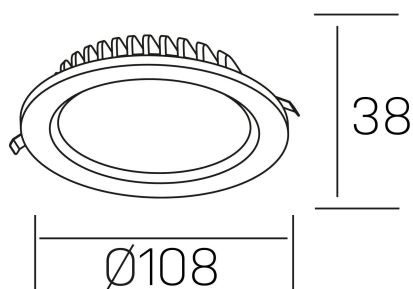

lim lacus
K53300.01.RF.BK-BK.OP.ST.8.30.PU

DETALLES GENERALES

INSTALACIÓN	Recessed with Frame
COLOR EXT-INT	Negro
DIRECCIÓN DE LA LUZ	Fijo
INT-EXT ESTANQUEIDAD	IP44
MATERIAL	Aluminio
RESISTENCIA MECÁNICA	IK06
USO	Interior
GARANTÍA	5 años

DETALLES ELÉCTRICOS

FUENTE DE LUZ	LED
POTENCIA	7W
TEMPERATURA DE COLOR	3000K
FLUJO LUMÍNICO	600 Lm
EFICIENCIA LUMÍNICA	80 Lm/W
DIMABLE	PUSH
DRIVER	Remoto
CLASE DE SEGURIDAD	II
ÍNDICE DE REPRODUCCIÓN CROMÁTICA	CRI>80
TENSIÓN	220-240 V
FREQUENCY	50-60 Hz
CORRIENTE	300 mA
VIDA UTIL	50.000h

DIMENSIONES GENERALES

DIMENSIÓN	Ø 108 mm
AGUJERO DE CORTE	Ø 88 mm
ALTURA	h 38 mm
DIMENSIONES DE EMBALAJE	N/D
PESO NETO	0.18

*Puede haber una reducción máx. del 15% en el dato de los acabados distintos al blanco.