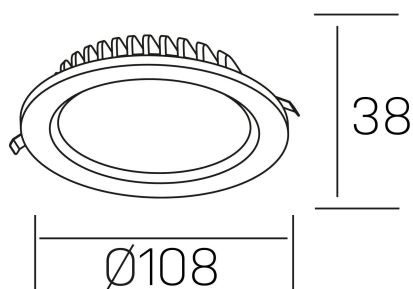

lim lacus
K53300.01.RF.BK-BK.OP.ST.8.30.PC

DETALLES GENERALES

INSTALACIÓN	Recessed with Frame
COLOR EXT-INT	Negro
DIRECCIÓN DE LA LUZ	Fijo
INT-EXT ESTANQUEIDAD	IP44
MATERIAL	Aluminio
RESISTENCIA MECÁNICA	IK06
USO	Interior
GARANTÍA	5 años

DETALLES ELÉCTRICOS

FUENTE DE LUZ	LED
POTENCIA	7W
TEMPERATURA DE COLOR	3000K
FLUJO LUMÍNICO	600 Lm
EFICIENCIA LUMÍNICA	80 Lm/W
DIMABLE	PHASE CUT
DRIVER	Remoto
CLASE DE SEGURIDAD	II
ÍNDICE DE REPRODUCCIÓN CROMÁTICA	CRI>80
TENSIÓN	220-240 V
FREQUENCY	50-60 Hz
CORRIENTE	300 mA
VIDA UTIL	50.000h

DIMENSIONES GENERALES

DIMENSIÓN	Ø 108 mm
AGUJERO DE CORTE	Ø 88 mm
ALTURA	h 38 mm
DIMENSIONES DE EMBALAJE	N/D
PESO NETO	0.18

*Puede haber una reducción máx. del 15% en el dato de los acabados distintos al blanco.