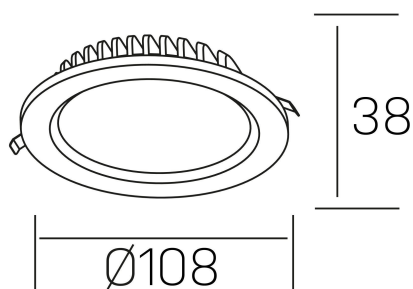

#### DETALLES GENERALES

INSTALACIÓN	Recessed with Frame
COLOR EXT-INT	Negro
DIRECCIÓN DE LA LUZ	Fijo
INT-EXT ESTANQUEIDAD	IP44
MATERIAL	Aluminio
RESISTENCIA MECÁNICA	IK06
USO	Interior
GARANTÍA	3 años

#### DETALLES ELÉCTRICOS

FUENTE DE LUZ	LED
POTENCIA	7W
TEMPERATURA DE COLOR	3000K
FLUJO LUMÍNICO	600 Lm
EFICIENCIA LUMÍNICA	80 Lm/W
DIMABLE	PHASE CUT
DRIVER	Remoto
CLASE DE SEGURIDAD	II
ÍNDICE DE REPRODUCCIÓN CROMÁTICA	CRI>80
TENSIÓN	220-240 V
FREQUENCY	50-60 Hz
CORRIENTE	300 mA
VIDA UTIL	35.000h

#### DIMENSIONES GENERALES

DIMENSIÓN	Ø 108 mm
AGUJERO DE CORTE	Ø 88 mm
ALTURA	h 38 mm
DIMENSIONES DE EMBALAJE	N/D
PESO NETO	0.18

\*Puede haber una reducción máx. del 15% en el dato de los acabados distintos al blanco.