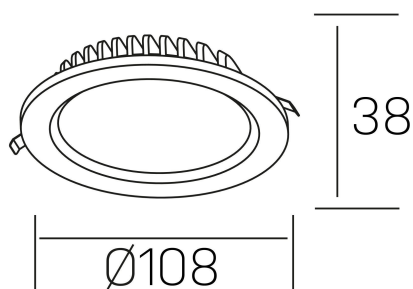

lim lacus
K53300.01.RF.BK-BK.OP.ST.8.30.DA

DETALLES GENERALES

INSTALACIÓN	Recessed with Frame
COLOR EXT-INT	Negro
DIRECCIÓN DE LA LUZ	Fijo
INT-EXT ESTANQUEIDAD	IP44
MATERIAL	Aluminio
RESISTENCIA MECÁNICA	IK06
USO	Interior
GARANTÍA	3 años

DETALLES ELÉCTRICOS

FUENTE DE LUZ	LED
POTENCIA	7W
TEMPERATURA DE COLOR	3000K
FLUJO LUMÍNICO	600 Lm
EFICIENCIA LUMÍNICA	80 Lm/W
DIMABLE	DALI
DRIVER	Remoto
CLASE DE SEGURIDAD	II
ÍNDICE DE REPRODUCCIÓN CROMÁTICA	CRI>80
TENSIÓN	220-240 V
FREQUENCY	50-60 Hz
CORRIENTE	300 mA
VIDA UTIL	35.000h

DIMENSIONES GENERALES

DIMENSIÓN	Ø 108 mm
AGUJERO DE CORTE	Ø 88 mm
ALTURA	h 38 mm
DIMENSIONES DE EMBALAJE	N/D
PESO NETO	0.18

*Puede haber una reducción máx. del 15% en el dato de los acabados distintos al blanco.