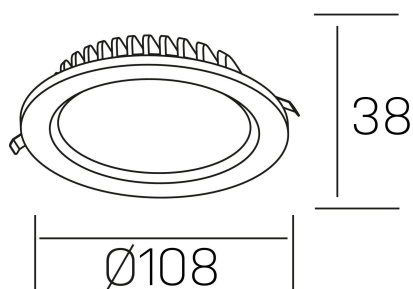

#### DETALLES GENERALES

INSTALACIÓN	Recessed with Frame
COLOR EXT-INT	Negro
DIRECCIÓN DE LA LUZ	Fijo
INT-EXT ESTANQUEIDAD	IP44
MATERIAL	Aluminio
RESISTENCIA MECÁNICA	IK06
USO	Interior
GARANTÍA	5 años

#### DETALLES ELÉCTRICOS

FUENTE DE LUZ	LED
POTENCIA	7W
TEMPERATURA DE COLOR	3000K
FLUJO LUMÍNICO	600 Lm
EFICIENCIA LUMÍNICA	80 Lm/W
DIMABLE	DALI
DRIVER	Remoto
CLASE DE SEGURIDAD	II
ÍNDICE DE REPRODUCCIÓN CROMÁTICA	CRI>80
TENSIÓN	220-240 V
FREQUENCY	50-60 Hz
CORRIENTE	300 mA
VIDA UTIL	50.000h

#### DIMENSIONES GENERALES

DIMENSIÓN	Ø 108 mm
AGUJERO DE CORTE	Ø 88 mm
ALTURA	h 38 mm
DIMENSIONES DE EMBALAJE	N/D
PESO NETO	0.18

\*Puede haber una reducción máx. del 15% en el dato de los acabados distintos al blanco.