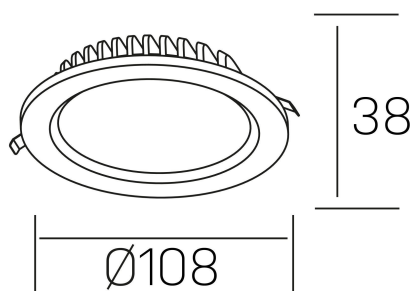

#### DETALLES GENERALES

INSTALACIÓN	Recessed with Frame
COLOR EXT-INT	Negro
DIRECCIÓN DE LA LUZ	Fijo
INT-EXT ESTANQUEIDAD	IP44
MATERIAL	Aluminio
RESISTENCIA MECÁNICA	IK06
USO	Interior
GARANTÍA	5 años

#### DETALLES ELÉCTRICOS

FUENTE DE LUZ	LED
POTENCIA	7W
TEMPERATURA DE COLOR	3000K
FLUJO LUMÍNICO	600 Lm
EFICIENCIA LUMÍNICA	80 Lm/W
DIMABLE	DALI
DRIVER	Remoto
CLASE DE SEGURIDAD	II
ÍNDICE DE REPRODUCCIÓN CROMÁTICA	CRI>80
TENSIÓN	220-240 V
CORRIENTE	300 mA
VIDA UTIL	50.000h

#### DIMENSIONES GENERALES

DIMENSIÓN	Ø 108 mm
AGUJERO DE CORTE	Ø 88 mm
ALTURA	h 38 mm
DIMENSIONES DE EMBALAJE	N/D
PESO NETO	0.18

\*Puede haber una reducción máx. del 15% en el dato de los acabados distintos al blanco.