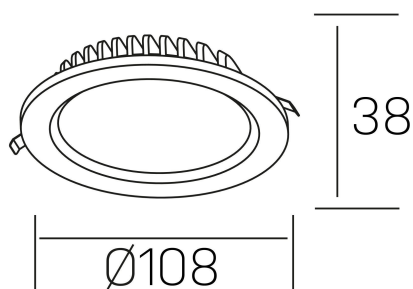

lim lacus
K53300.01.RF.BK-BK.OP.ST.8.30.D1

DETALLES GENERALES

INSTALACIÓN	Recessed with Frame
COLOR EXT-INT	Negro
DIRECCIÓN DE LA LUZ	Fijo
INT-EXT ESTANQUEIDAD	IP44
MATERIAL	Aluminio
RESISTENCIA MECÁNICA	IK06
USO	Interior
GARANTÍA	5 años

DETALLES ELÉCTRICOS

FUENTE DE LUZ	LED
POTENCIA	7W
TEMPERATURA DE COLOR	3000K
FLUJO LUMÍNICO	600 Lm
EFICIENCIA LUMÍNICA	80 Lm/W
DIMABLE	1.10v
DRIVER	Remoto
CLASE DE SEGURIDAD	II
ÍNDICE DE REPRODUCCIÓN CROMÁTICA	CRI>80
TENSIÓN	220-240 V
FREQUENCY	50-60 Hz
CORRIENTE	300 mA
VIDA UTIL	50.000h

DIMENSIONES GENERALES

DIMENSIÓN	Ø 108 mm
AGUJERO DE CORTE	Ø 88 mm
ALTURA	h 38 mm
DIMENSIONES DE EMBALAJE	N/D
PESO NETO	0.18

*Puede haber una reducción máx. del 15% en el dato de los acabados distintos al blanco.