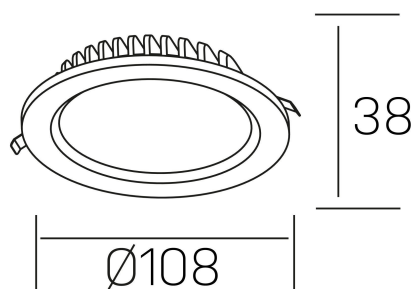

lim lacus
K53300.01.RF.BK-BK.OP.ST.8.30

DETALLES GENERALES

INSTALACIÓN	Recessed with Frame
COLOR EXT-INT	Negro
DIRECCIÓN DE LA LUZ	Fijo
INT-EXT ESTANQUEIDAD	IP44
MATERIAL	Aluminio
RESISTENCIA MECÁNICA	IK06
USO	Interior
GARANTÍA	3 años

DETALLES ELÉCTRICOS

FUENTE DE LUZ	LED
POTENCIA	7W
TEMPERATURA DE COLOR	3000K
FLUJO LUMÍNICO	600 Lm
EFICIENCIA LUMÍNICA	80 Lm/W
DIMABLE	Sin regulación
DRIVER	Remoto
CLASE DE SEGURIDAD	II
ÍNDICE DE REPRODUCCIÓN CROMÁTICA	CRI>80
TENSIÓN	220-240 V
FREQUENCY	50-60 Hz
CORRIENTE	300 mA
VIDA UTIL	35.000h

DIMENSIONES GENERALES

DIMENSIÓN	Ø 108 mm
AGUJERO DE CORTE	Ø 88 mm
ALTURA	h 38 mm
DIMENSIONES DE EMBALAJE	N/D
PESO NETO	0.18

*Puede haber una reducción máx. del 15% en el dato de los acabados distintos al blanco.