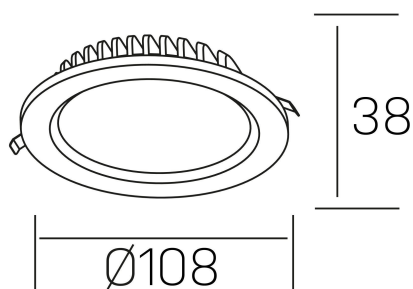

lim lacus
K53300.01.RF.BK-BK.OP.ST.8.30

DETALLES GENERALES

INSTALACIÓN	Recessed with Frame
COLOR EXT-INT	Negro
DIRECCIÓN DE LA LUZ	Fijo
INT-EXT ESTANQUEIDAD	IP44
MATERIAL	Aluminio
RESISTENCIA MECÁNICA	IK06
USO	Interior
GARANTÍA	5 años

DETALLES ELÉCTRICOS

FUENTE DE LUZ	LED
POTENCIA	7W
TEMPERATURA DE COLOR	3000K
FLUJO LUMÍNICO	600 Lm
EFICIENCIA LUMÍNICA	80 Lm/W
DIMABLE	Sin regulación
DRIVER	Remoto
CLASE DE SEGURIDAD	II
ÍNDICE DE REPRODUCCIÓN CROMÁTICA	CRI>80
TENSIÓN	220-240 V
FREQUENCY	50-60 Hz
CORRIENTE	300 mA
VIDA UTIL	50.000h

DIMENSIONES GENERALES

DIMENSIÓN	Ø 108 mm
AGUJERO DE CORTE	Ø 88 mm
ALTURA	h 38 mm
DIMENSIONES DE EMBALAJE	N/D
PESO NETO	0.18

*Puede haber una reducción máx. del 15% en el dato de los acabados distintos al blanco.