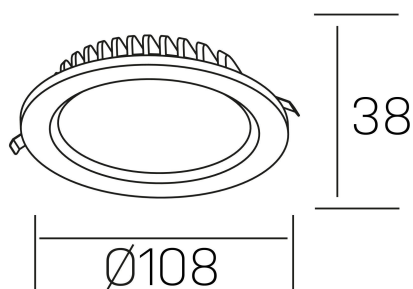

lim lacus
K53300.01.RF.BK-BK.OP.ST.8.30

DETALLES GENERALES

INSTALACIÓN	Recessed with Frame
COLOR EXT-INT	Negro
DIRECCIÓN DE LA LUZ	Fijo
INT-EXT ESTANQUEIDAD	IP44
MATERIAL	Aluminio
RESISTENCIA MECÁNICA	IK06
USO	Interior
GARANTÍA	5 años

DETALLES ELÉCTRICOS

FUENTE DE LUZ	LED
POTENCIA	7W
TEMPERATURA DE COLOR	3000K
FLUJO LUMÍNICO	600 Lm
EFICIENCIA LUMÍNICA	80 Lm/W
DIMABLE	Sin regulación
DRIVER	Remoto
CLASE DE SEGURIDAD	II
ÍNDICE DE REPRODUCCIÓN CROMÁTICA	CRI>80
TENSIÓN	220-240 V
CORRIENTE	300 mA
VIDA UTIL	50.000h

DIMENSIONES GENERALES

DIMENSIÓN	Ø 108 mm
AGUJERO DE CORTE	Ø 88 mm
ALTURA	h 38 mm
DIMENSIONES DE EMBALAJE	N/D
PESO NETO	0.18

*Puede haber una reducción máx. del 15% en el dato de los acabados distintos al blanco.