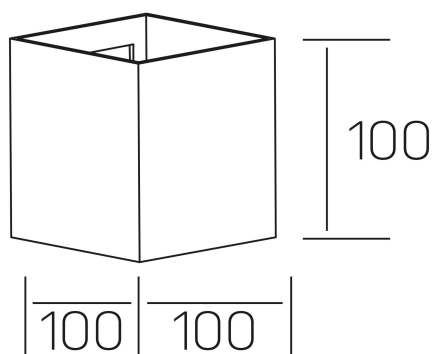

kubiq
K50708.01.WS.WH-WH.ST.9.40

DETALLES GENERALES

INSTALACIÓN	Wall Surface
COLOR EXT-INT	Blanco
DIRECCIÓN DE LA LUZ	Fijo
INT-EXT ESTANQUEIDAD	IP20
MATERIAL	Aluminio
RESISTENCIA MECÁNICA	IK05
USO	Interior
GARANTÍA	5 años

DETALLES ELÉCTRICOS

FUENTE DE LUZ	LED
POTENCIA	8W
TEMPERATURA DE COLOR	4000K
FLUJO LUMÍNICO	685 Lm
EFICIENCIA LUMÍNICA	77 Lm/W, 87 Lm/W
DIMABLE	Sin regulación
DRIVER	Integrado
CLASE DE SEGURIDAD	I
ÍNDICE DE REPRODUCCIÓN CROMÁTICA	CRI>90
TENSIÓN	220-240 V
FREQUENCY	50-60 Hz
CORRIENTE	180 mA
VIDA UTIL	50.000h

DIMENSIONES GENERALES

DIMENSIÓN	100x100 mm
ALTURA	h 100 mm
DIMENSIONES DE EMBALAJE	N/D
PESO NETO	0.56

*Puede haber una reducción máx. del 15% en el dato de los acabados distintos al blanco.