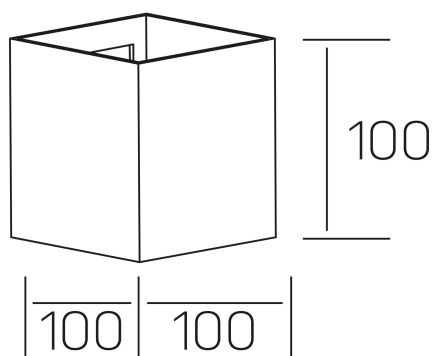

kubiq
K50708.01.WS.WH-WH.ST.9.40

DETALLES GENERALES

INSTALACIÓN	Wall Surface
COLOR EXT-INT	Blanco
DIRECCIÓN DE LA LUZ	Fijo
INT-EXT ESTANQUEIDAD	IP20
MATERIAL	Aluminio
RESISTENCIA MECÁNICA	IK05
USO	Interior
GARANTÍA	5 años

DETALLES ELÉCTRICOS

FUENTE DE LUZ	LED
POTENCIA	8W
TEMPERATURA DE COLOR	4000K
FLUJO LUMÍNICO	685 Lm
EFICIENCIA LUMÍNICA	77 Lm/W, 87 Lm/W
DIMABLE	Sin regulación
DRIVER	Integrado
CLASE DE SEGURIDAD	I
ÍNDICE DE REPRODUCCIÓN CROMÁTICA	CRI>90
TENSIÓN	220-240 V
CORRIENTE	180 mA
VIDA UTIL	50.000h

DIMENSIONES GENERALES

DIMENSIÓN	100x100 mm
ALTURA	h 100 mm
DIMENSIONES DE EMBALAJE	N/D
PESO NETO	0.56

*Puede haber una reducción máx. del 15% en el dato de los acabados distintos al blanco.