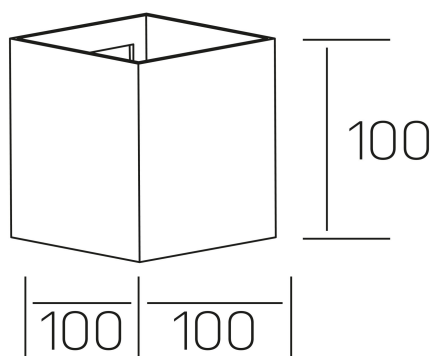

kubiq
K50708.01.WS.WH-WH.ST.9.40

DETALLES GENERALES

INSTALACIÓN	Wall Surface
COLOR EXT-INT	Blanco
DIRECCIÓN DE LA LUZ	Fijo
INT-EXT ESTANQUEIDAD	IP20
MATERIAL	Aluminio
RESISTENCIA MECÁNICA	IK05
USO	Interior
GARANTÍA	3 años

DETALLES ELÉCTRICOS

FUENTE DE LUZ	LED
POTENCIA	8W
TEMPERATURA DE COLOR	4000K
FLUJO LUMÍNICO	685 Lm
EFICIENCIA LUMÍNICA	77 Lm/W, 87 Lm/W
DIMABLE	Sin regulación
DRIVER	Integrado
CLASE DE SEGURIDAD	I
ÍNDICE DE REPRODUCCIÓN CROMÁTICA	CRI>90
TENSIÓN	220-240 V
FREQUENCY	50-60 Hz
CORRIENTE	180 mA
VIDA UTIL	35.000h

DIMENSIONES GENERALES

DIMENSIÓN	100x100 mm
ALTURA	h 100 mm
DIMENSIONES DE EMBALAJE	N/D
PESO NETO	0.56

*Puede haber una reducción máx. del 15% en el dato de los acabados distintos al blanco.