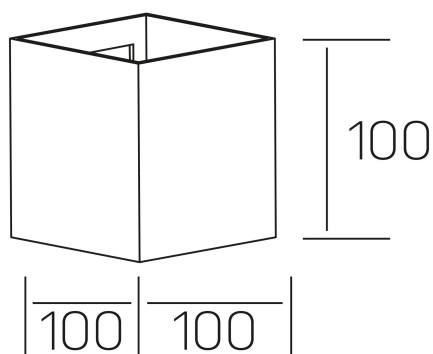

## DETALLES GENERALES

INSTALACIÓN	Wall Surface
COLOR EXT-INT	Blanco
DIRECCIÓN DE LA LUZ	Fijo
INT-EXT ESTANQUEIDAD	IP20
MATERIAL	Aluminio
RESISTENCIA MECÁNICA	IK05
USO	Interior
GARANTÍA	3 años

## DIMENSIONES GENERALES

DIMENSIÓN	100x100 mm
ALTURA	h 100 mm
DIMENSIONES DE EMBALAJE	N/D
PESO NETO	0.56

\*Puede haber una reducción máx. del 15% en el dato de los acabados distintos al blanco.