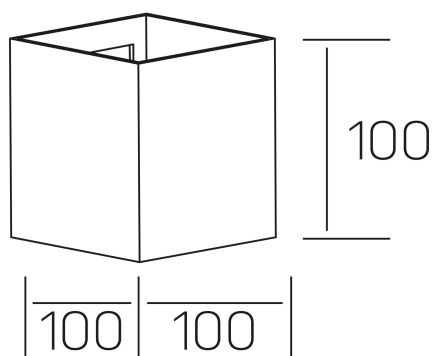

kubiq
K50708.01.WS.WH-WH.ST.9.30

DETALLES GENERALES

INSTALACIÓN	Wall Surface
COLOR EXT-INT	Blanco
DIRECCIÓN DE LA LUZ	Fijo
INT-EXT ESTANQUEIDAD	IP20
MATERIAL	Aluminio
RESISTENCIA MECÁNICA	IK05
USO	Interior
GARANTÍA	5 años

DETALLES ELÉCTRICOS

FUENTE DE LUZ	LED
POTENCIA	8W
TEMPERATURA DE COLOR	3000K
FLUJO LUMÍNICO	615 Lm
EFICIENCIA LUMÍNICA	77 Lm/W, 87 Lm/W
DIMABLE	Sin regulación
DRIVER	Integrado
CLASE DE SEGURIDAD	I
ÍNDICE DE REPRODUCCIÓN CROMÁTICA	CRI>90
TENSIÓN	220-240 V
CORRIENTE	180 mA
VIDA UTIL	50.000h

DIMENSIONES GENERALES

DIMENSIÓN	100x100 mm
ALTURA	h 100 mm
DIMENSIONES DE EMBALAJE	N/D
PESO NETO	0.56

*Puede haber una reducción máx. del 15% en el dato de los acabados distintos al blanco.