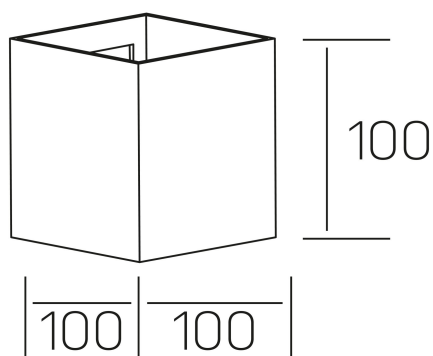

kubiq
K50708.01.WS.WH-WH.ST.9.30

DETALLES GENERALES

INSTALACIÓN	Wall Surface
COLOR EXT-INT	Blanco
DIRECCIÓN DE LA LUZ	Fijo
INT-EXT ESTANQUEIDAD	IP20
MATERIAL	Aluminio
RESISTENCIA MECÁNICA	IK05
USO	Interior
GARANTÍA	5 años

DETALLES ELÉCTRICOS

FUENTE DE LUZ	LED
POTENCIA	8W
TEMPERATURA DE COLOR	3000K
FLUJO LUMÍNICO	615 Lm
EFICIENCIA LUMÍNICA	77 Lm/W, 87 Lm/W
DIMABLE	Sin regulación
DRIVER	Integrado
CLASE DE SEGURIDAD	I
ÍNDICE DE REPRODUCCIÓN CROMÁTICA	CRI>90
TENSIÓN	220-240 V
FREQUENCY	50-60 Hz
CORRIENTE	180 mA
VIDA UTIL	50.000h

DIMENSIONES GENERALES

DIMENSIÓN	100x100 mm
ALTURA	h 100 mm
DIMENSIONES DE EMBALAJE	N/D
PESO NETO	0.56

*Puede haber una reducción máx. del 15% en el dato de los acabados distintos al blanco.