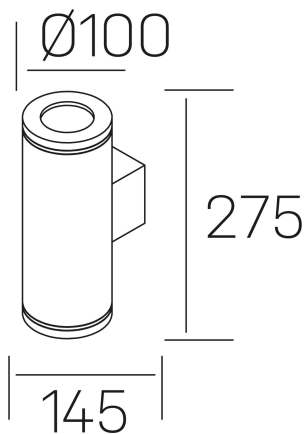

hammer

K60000.01.WS.BK-BK.15.ST.9.30

DETALLES GENERALES

INSTALACIÓN	Wall Surface
COLOR EXT-INT	Negro
DIRECCIÓN DE LA LUZ	Fijo
ÁNGULO DEL HAZ DE LUZ	15º
INT-EXT ESTANQUEIDAD	IP65
MATERIAL	Aluminio
RESISTENCIA MECÁNICA	IK06
USO	Exterior
GARANTÍA	5 años

DETALLES ELÉCTRICOS

FUENTE DE LUZ	LED
POTENCIA	30W
TEMPERATURA DE COLOR	3000K
FLUJO LUMÍNICO	3000 Lm
EFICIENCIA LUMÍNICA	98 Lm/W
DIMABLE	Sin regulación
DRIVER	Integrado
CLASE DE SEGURIDAD	I
ÍNDICE DE REPRODUCCIÓN CROMÁTICA	CRI>90
TENSIÓN	220-240 V
CORRIENTE	700 mA
VIDA UTIL	50.000h

DIMENSIONES GENERALES

DIMENSIÓN	Ø 100x145 mm
ALTURA	h 275 mm
DIMENSIONES DE EMBALAJE	280 × 150 × 105 mm
PESO NETO	2.22

*Puede haber una reducción máx. del 15% en el dato de los acabados distintos al blanco.