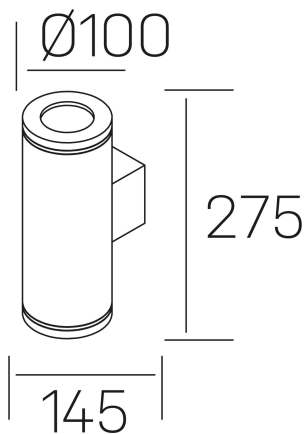

hammer

K60000.01.WS.BK-BK.15.ST.9.30

DETALLES GENERALES

INSTALACIÓN	Wall Surface
COLOR EXT-INT	Negro
DIRECCIÓN DE LA LUZ	Fijo
ÁNGULO DEL HAZ DE LUZ	15°
INT-EXT ESTANQUEIDAD	IP65
MATERIAL	Aluminio
RESISTENCIA MECÁNICA	IK06
USO	Exterior
GARANTÍA	3 años

DETALLES ELÉCTRICOS

FUENTE DE LUZ	LED
POTENCIA	30W
TEMPERATURA DE COLOR	3000K
FLUJO LUMÍNICO	3000 Lm
EFICIENCIA LUMÍNICA	98 Lm/W
DIMABLE	Sin regulación
DRIVER	Integrado
CLASE DE SEGURIDAD	I
ÍNDICE DE REPRODUCCIÓN CROMÁTICA	CRI>90
TENSIÓN	220-240 V
FREQUENCY	50-60 Hz
CORRIENTE	700 mA
VIDA UTIL	35.000h

DIMENSIONES GENERALES

DIMENSIÓN	Ø 100x145 mm
ALTURA	h 275 mm
DIMENSIONES DE EMBALAJE	280 × 150 × 105 mm
PESO NETO	2.22

*Puede haber una reducción máx. del 15% en el dato de los acabados distintos al blanco.