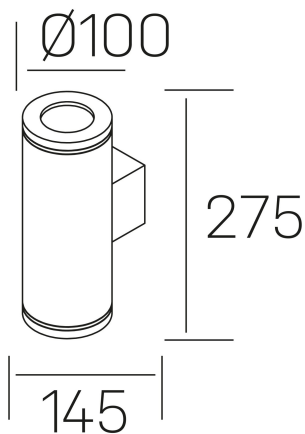

hammer

K60000.01.WS.GY-GY.15.ST.9.30

DETALLES GENERALES

INSTALACIÓN	Wall Surface
COLOR EXT-INT	Gris
DIRECCIÓN DE LA LUZ	Fijo
ÁNGULO DEL HAZ DE LUZ	15º
INT-EXT ESTANQUEIDAD	IP65
MATERIAL	Aluminio
RESISTENCIA MECÁNICA	IK06
USO	Exterior
GARANTÍA	5 años

DETALLES ELÉCTRICOS

FUENTE DE LUZ	LED
POTENCIA	30W
TEMPERATURA DE COLOR	3000K
FLUJO LUMÍNICO	3000 Lm
EFICIENCIA LUMÍNICA	98 Lm/W
DIMABLE	Sin regulación
DRIVER	Integrado
CLASE DE SEGURIDAD	I
ÍNDICE DE REPRODUCCIÓN CROMÁTICA	CRI>90
TENSIÓN	220-240 V
CORRIENTE	700 mA
VIDA UTIL	50.000h

DIMENSIONES GENERALES

DIMENSIÓN	Ø 100x145 mm
ALTURA	h 275 mm
DIMENSIONES DE EMBALAJE	280 × 150 × 105 mm
PESO NETO	2.22

*Puede haber una reducción máx. del 15% en el dato de los acabados distintos al blanco.