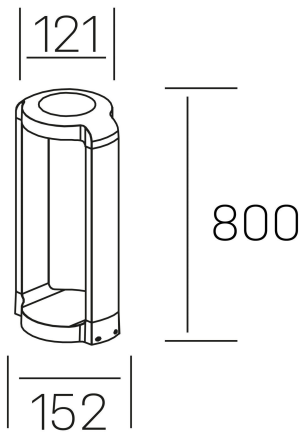

grubi floor
K60200.03.FL.DG-DG.ST.8.30

DETALLES GENERALES

INSTALACIÓN	Floor
COLOR EXT-INT	Gris Oscuro
DIRECCIÓN DE LA LUZ	Fijo
INT-EXT ESTANQUEIDAD	IP65
MATERIAL	Aluminio
RESISTENCIA MECÁNICA	IK08
USO	Exterior
GARANTÍA	5 años

DETALLES ELÉCTRICOS

FUENTE DE LUZ	LED
POTENCIA	13W
TEMPERATURA DE COLOR	3000K
FLUJO LUMÍNICO	735 Lm
EFICIENCIA LUMÍNICA	57 Lm/W
DIMABLE	Sin regulación
DRIVER	Integrado
CLASE DE SEGURIDAD	I
ÍNDICE DE REPRODUCCIÓN CROMÁTICA	CRI>80
TENSIÓN	220-240 V
FREQUENCY	50-60 Hz
CORRIENTE	300 mA
VIDA UTIL	50.000h

DIMENSIONES GENERALES

DIMENSIÓN	152x121 mm
ALTURA	h 800 mm
DIMENSIONES DE EMBALAJE	N/D
PESO NETO	1.9

*Puede haber una reducción máx. del 15% en el dato de los acabados distintos al blanco.