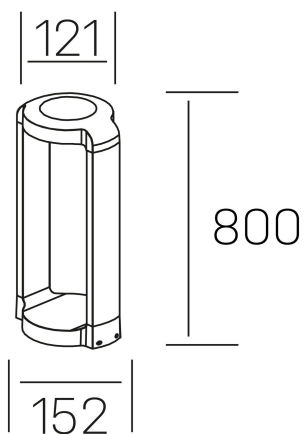

**grubi floor**  
K60200.03.FL.DG-DG.ST.8.30

#### DETALLES GENERALES

INSTALACIÓN	Floor
COLOR EXT-INT	Gris Oscuro
DIRECCIÓN DE LA LUZ	Fijo
INT-EXT ESTANQUEIDAD	IP65
MATERIAL	Aluminio
RESISTENCIA MECÁNICA	IK08
USO	Exterior
GARANTÍA	5 años

#### DETALLES ELÉCTRICOS

FUENTE DE LUZ	LED
POTENCIA	13W
TEMPERATURA DE COLOR	3000K
FLUJO LUMÍNICO	735 Lm
EFICIENCIA LUMÍNICA	57 Lm/W
DIMABLE	Sin regulación
DRIVER	Integrado
CLASE DE SEGURIDAD	I
ÍNDICE DE REPRODUCCIÓN CROMÁTICA	CRI>80
TENSIÓN	220-240 V
CORRIENTE	300 mA
VIDA UTIL	50.000h

#### DIMENSIONES GENERALES

DIMENSIÓN	152x121 mm
ALTURA	h 800 mm
DIMENSIONES DE EMBALAJE	N/D
PESO NETO	1.9

\*Puede haber una reducción máx. del 15% en el dato de los acabados distintos al blanco.