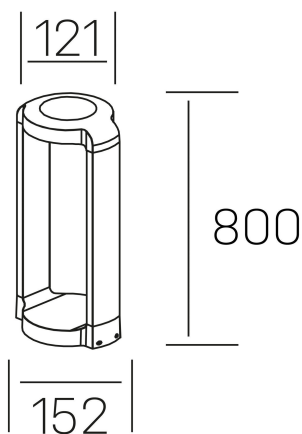

grubi floor
K60200.03.FL.DG-DG.ST.8.30

DETALLES GENERALES

INSTALACIÓN	Floor
COLOR EXT-INT	Gris Oscuro
DIRECCIÓN DE LA LUZ	Fijo
INT-EXT ESTANQUEIDAD	IP65
MATERIAL	Aluminio
RESISTENCIA MECÁNICA	IK08
USO	Exterior
GARANTÍA	3 años

DETALLES ELÉCTRICOS

FUENTE DE LUZ	LED
POTENCIA	13W
TEMPERATURA DE COLOR	3000K
FLUJO LUMÍNICO	735 Lm
EFICIENCIA LUMÍNICA	57 Lm/W
DIMABLE	Sin regulación
DRIVER	Integrado
CLASE DE SEGURIDAD	I
ÍNDICE DE REPRODUCCIÓN CROMÁTICA	CRI>80
TENSIÓN	220-240 V
FREQUENCY	50-60 Hz
CORRIENTE	300 mA
VIDA UTIL	35.000h

DIMENSIONES GENERALES

DIMENSIÓN	152x121 mm
ALTURA	h 800 mm
DIMENSIONES DE EMBALAJE	N/D
PESO NETO	1.9

*Puede haber una reducción máx. del 15% en el dato de los acabados distintos al blanco.