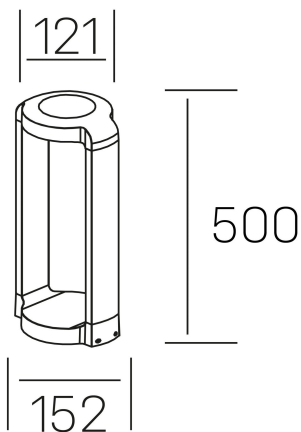

**grubi floor**  
K60200.02.FL.DG-DG.ST.8.30

#### DETALLES GENERALES

INSTALACIÓN	Floor
COLOR EXT-INT	Gris Oscuro
DIRECCIÓN DE LA LUZ	Fijo
INT-EXT ESTANQUEIDAD	IP65
MATERIAL	Aluminio
RESISTENCIA MECÁNICA	IK08
USO	Exterior
GARANTÍA	5 años

#### DETALLES ELÉCTRICOS

FUENTE DE LUZ	LED
POTENCIA	13W
TEMPERATURA DE COLOR	3000K
FLUJO LUMÍNICO	735 Lm
EFICIENCIA LUMÍNICA	57 Lm/W
DIMABLE	Sin regulación
DRIVER	Integrado
CLASE DE SEGURIDAD	I
ÍNDICE DE REPRODUCCIÓN CROMÁTICA	CRI>80
TENSIÓN	220-240 V
CORRIENTE	300 mA
VIDA UTIL	50.000h

#### DIMENSIONES GENERALES

DIMENSIÓN	152x121 mm
ALTURA	h 500 mm
DIMENSIONES DE EMBALAJE	N/D
PESO NETO	1.46

\*Puede haber una reducción máx. del 15% en el dato de los acabados distintos al blanco.