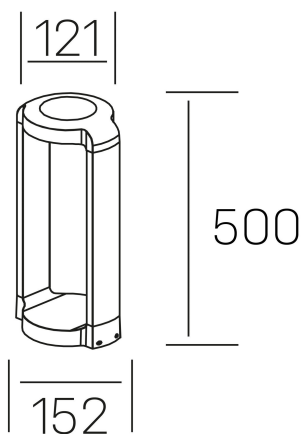

grubi floor
K60200.02.FL.DG-DG.ST.8.30

DETALLES GENERALES

INSTALACIÓN	Floor
COLOR EXT-INT	Gris Oscuro
DIRECCIÓN DE LA LUZ	Fijo
INT-EXT ESTANQUEIDAD	IP65
MATERIAL	Aluminio
RESISTENCIA MECÁNICA	IK08
USO	Exterior
GARANTÍA	5 años

DETALLES ELÉCTRICOS

FUENTE DE LUZ	LED
POTENCIA	13W
TEMPERATURA DE COLOR	3000K
FLUJO LUMÍNICO	735 Lm
EFICIENCIA LUMÍNICA	57 Lm/W
DIMABLE	Sin regulación
DRIVER	Integrado
CLASE DE SEGURIDAD	I
ÍNDICE DE REPRODUCCIÓN CROMÁTICA	CRI>80
TENSIÓN	220-240 V
FREQUENCY	50-60 Hz
CORRIENTE	300 mA
VIDA UTIL	50.000h

DIMENSIONES GENERALES

DIMENSIÓN	152x121 mm
ALTURA	h 500 mm
DIMENSIONES DE EMBALAJE	N/D
PESO NETO	1.46

*Puede haber una reducción máx. del 15% en el dato de los acabados distintos al blanco.