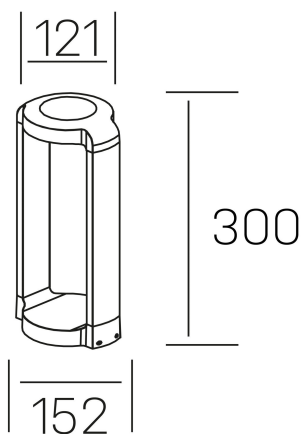

**grubi floor**  
K60200.01.FL.DG-DG.ST.8.30

#### DETALLES GENERALES

INSTALACIÓN	Floor
COLOR EXT-INT	Gris Oscuro
DIRECCIÓN DE LA LUZ	Fijo
INT-EXT ESTANQUEIDAD	IP65
MATERIAL	Aluminio
RESISTENCIA MECÁNICA	IK08
USO	Exterior
GARANTÍA	5 años

#### DETALLES ELÉCTRICOS

FUENTE DE LUZ	LED
POTENCIA	13W
TEMPERATURA DE COLOR	3000K
FLUJO LUMÍNICO	735 Lm
EFICIENCIA LUMÍNICA	57 Lm/W
DIMABLE	Sin regulación
DRIVER	Integrado
CLASE DE SEGURIDAD	I
ÍNDICE DE REPRODUCCIÓN CROMÁTICA	CRI>80
TENSIÓN	220-240 V
CORRIENTE	300 mA
VIDA UTIL	50.000h

#### DIMENSIONES GENERALES

DIMENSIÓN	152x121 mm
ALTURA	h 300 mm
DIMENSIONES DE EMBALAJE	N/D
PESO NETO	1.12

\*Puede haber una reducción máx. del 15% en el dato de los acabados distintos al blanco.