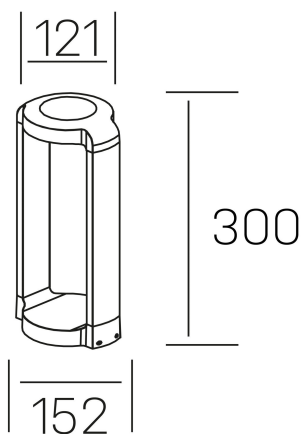

grubi floor
K60200.01.FL.DG-DG.ST.8.30

DETALLES GENERALES

INSTALACIÓN	Floor
COLOR EXT-INT	Gris Oscuro
DIRECCIÓN DE LA LUZ	Fijo
INT-EXT ESTANQUEIDAD	IP65
MATERIAL	Aluminio
RESISTENCIA MECÁNICA	IK08
USO	Exterior
GARANTÍA	5 años

DETALLES ELÉCTRICOS

FUENTE DE LUZ	LED
POTENCIA	13W
TEMPERATURA DE COLOR	3000K
FLUJO LUMÍNICO	735 Lm
EFICIENCIA LUMÍNICA	57 Lm/W
DIMABLE	Sin regulación
DRIVER	Integrado
CLASE DE SEGURIDAD	I
ÍNDICE DE REPRODUCCIÓN CROMÁTICA	CRI>80
TENSIÓN	220-240 V
FREQUENCY	50-60 Hz
CORRIENTE	300 mA
VIDA UTIL	50.000h

DIMENSIONES GENERALES

DIMENSIÓN	152x121 mm
ALTURA	h 300 mm
DIMENSIONES DE EMBALAJE	N/D
PESO NETO	1.12

*Puede haber una reducción máx. del 15% en el dato de los acabados distintos al blanco.