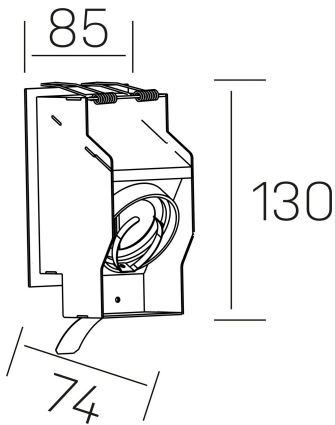

#### DETALLES GENERALES

INSTALACIÓN	Wall Recessed
COLOR EXT-INT	Negro
DIRECCIÓN DE LA LUZ	Fijo
INT-EXT ESTANQUEIDAD	IP23
MATERIAL	Aluminio
RESISTENCIA MECÁNICA	IK05
USO	Interior
GARANTÍA	5 años

#### DETALLES ELÉCTRICOS

PORTALÁMPARAS	GU10
POTENCIA	Max 50W
CLASE DE SEGURIDAD	II
TENSIÓN	110-240 V

#### DIMENSIONES GENERALES

DIMENSIÓN	85x130 mm
AGUJERO DE CORTE	70x130x150 mm
ALTURA	h 74 mm total h 130 mm
DIMENSIONES DE EMBALAJE	175 × 90 × 95 mm
PESO NETO	4.8

\*Puede haber una reducción máx. del 15% en el dato de los acabados distintos al blanco.