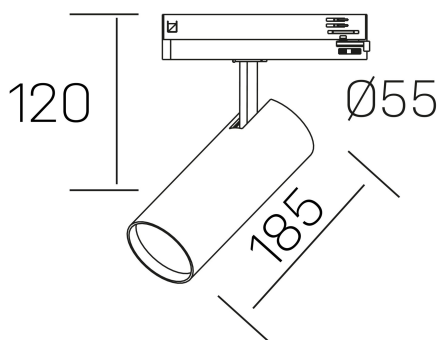

**fame**

K51500.03.TK.WH-WH.60.ST.8.40.DA

## DETALLES GENERALES

INSTALACIÓN	Tracklight
COLOR EXT-INT	Blanco
DIRECCIÓN DE LA LUZ	Orientable
GRADOS DE BASCULACIÓN	90º
GRADOS DE ROTACIÓN	360º
ÁNGULO DEL HAZ DE LUZ	60°
INT-EXT ESTANQUEIDAD	IP20
MATERIAL	Aluminio
RESISTENCIA MECÁNICA	IK02
USO	Interior
GARANTÍA	5 años

## DETALLES ELÉCTRICOS

FUENTE DE LUZ	LED
POTENCIA	30W
TEMPERATURA DE COLOR	4000K
FLUJO LUMÍNICO	2670 Lm
EFICIENCIA LUMÍNICA	92 Lm/W
DIMABLE	DALI
DRIVER	Integrado
CLASE DE SEGURIDAD	II
ÍNDICE DE REPRODUCCIÓN CROMÁTICA	CRI>80
TENSIÓN	220-240 V
FREQUENCY	50-60 Hz
CORRIENTE	700 mA
VIDA UTIL	50.000h

## DIMENSIONES GENERALES

DIMENSIÓN	185 x Ø 75 mm
ALTURA	h 95 mm, h 120 mm
DIMENSIONES DE EMBALAJE	205 x 225 x 95 mm
PESO NETO	0.38

\*Puede haber una reducción máx. del 15% en el dato de los acabados distintos al blanco.