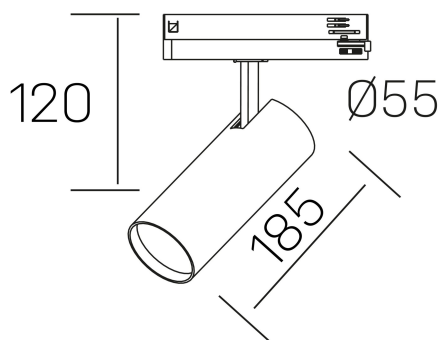

fame

K51500.03.TK.WH-WH.60.ST.8.40

DETALLES GENERALES

INSTALACIÓN	Tracklight
COLOR EXT-INT	Blanco
DIRECCIÓN DE LA LUZ	Orientable
GRADOS DE BASCULACIÓN	90º
GRADOS DE ROTACIÓN	360º
ÁNGULO DEL HAZ DE LUZ	60°
INT-EXT ESTANQUEIDAD	IP20
MATERIAL	Aluminio
RESISTENCIA MECÁNICA	IK02
USO	Interior
GARANTÍA	5 años

DETALLES ELÉCTRICOS

FUENTE DE LUZ	LED
POTENCIA	30W
TEMPERATURA DE COLOR	4000K
FLUJO LUMÍNICO	2670 Lm
EFICIENCIA LUMÍNICA	92 Lm/W
DIMABLE	Sin regulación
DRIVER	Integrado
CLASE DE SEGURIDAD	II
ÍNDICE DE REPRODUCCIÓN CROMÁTICA	CRI>80
TENSIÓN	220-240 V
FREQUENCY	50-60 Hz
CORRIENTE	700 mA
VIDA UTIL	50.000h

DIMENSIONES GENERALES

DIMENSIÓN	185 x Ø 75 mm
ALTURA	h 95 mm, h 120 mm
DIMENSIONES DE EMBALAJE	205 x 225 x 95 mm
PESO NETO	0.38

*Puede haber una reducción máx. del 15% en el dato de los acabados distintos al blanco.