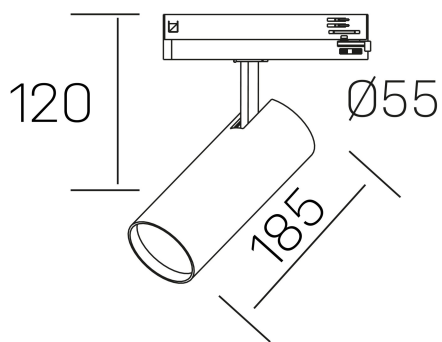

fame
K51500.03.TK.WH-WH.60.ST.8.30.DA

DETALLES GENERALES

INSTALACIÓN	Tracklight
COLOR EXT-INT	Blanco
DIRECCIÓN DE LA LUZ	Orientable
GRADOS DE BASCULACIÓN	90º
GRADOS DE ROTACIÓN	360º
ÁNGULO DEL HAZ DE LUZ	60°
INT-EXT ESTANQUEIDAD	IP20
MATERIAL	Aluminio
RESISTENCIA MECÁNICA	IK02
USO	Interior
GARANTÍA	5 años

DETALLES ELÉCTRICOS

FUENTE DE LUZ	LED
POTENCIA	30W
TEMPERATURA DE COLOR	3000K
FLUJO LUMÍNICO	2430 Lm
EFICIENCIA LUMÍNICA	84 Lm/W
DIMABLE	DALI
DRIVER	Integrado
CLASE DE SEGURIDAD	II
ÍNDICE DE REPRODUCCIÓN CROMÁTICA	CRI>80
TENSIÓN	220-240 V
FREQUENCY	50-60 Hz
CORRIENTE	700 mA
VIDA UTIL	50.000h

DIMENSIONES GENERALES

DIMENSIÓN	185 x Ø 75 mm
ALTURA	h 95 mm, h 120 mm
DIMENSIONES DE EMBALAJE	205 x 225 x 95 mm
PESO NETO	0.38

*Puede haber una reducción máx. del 15% en el dato de los acabados distintos al blanco.