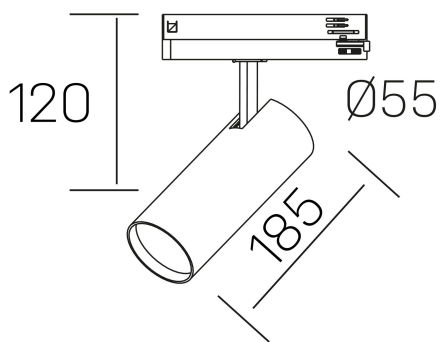

fame
K51500.03.TK.BK-BK.60.ST.8.40.DA

DETALLES GENERALES

INSTALACIÓN	Tracklight
COLOR EXT-INT	Negro
DIRECCIÓN DE LA LUZ	Orientable
GRADOS DE BASCULACIÓN	90º
GRADOS DE ROTACIÓN	360º
ÁNGULO DEL HAZ DE LUZ	60º
INT-EXT ESTANQUEIDAD	IP20
MATERIAL	Aluminio
RESISTENCIA MECÁNICA	IK02
USO	Interior
GARANTÍA	5 años

DETALLES ELÉCTRICOS

FUENTE DE LUZ	LED
POTENCIA	30W
TEMPERATURA DE COLOR	4000K
FLUJO LUMÍNICO	2670 Lm
EFICIENCIA LUMÍNICA	92 Lm/W
DIMABLE	DALI
DRIVER	Integrado
CLASE DE SEGURIDAD	II
ÍNDICE DE REPRODUCCIÓN CROMÁTICA	CRI>80
TENSIÓN	220-240 V
FREQUENCY	50-60 Hz
CORRIENTE	700 mA
VIDA UTIL	50.000h

DIMENSIONES GENERALES

DIMENSIÓN	185 x Ø 75 mm
ALTURA	h 95 mm, h 120 mm
DIMENSIONES DE EMBALAJE	205 x 225 x 95 mm
PESO NETO	0.38

*Puede haber una reducción máx. del 15% en el dato de los acabados distintos al blanco.