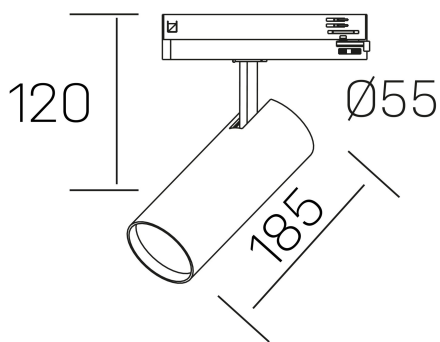

fame
K51500.03.TK.BK-BK.60.ST.8.30.DA

DETALLES GENERALES

INSTALACIÓN	Tracklight
COLOR EXT-INT	Negro
DIRECCIÓN DE LA LUZ	Orientable
GRADOS DE BASCULACIÓN	90º
GRADOS DE ROTACIÓN	360º
ÁNGULO DEL HAZ DE LUZ	60º
INT-EXT ESTANQUEIDAD	IP20
MATERIAL	Aluminio
RESISTENCIA MECÁNICA	IK02
USO	Interior
GARANTÍA	5 años

DETALLES ELÉCTRICOS

FUENTE DE LUZ	LED
POTENCIA	30W
TEMPERATURA DE COLOR	3000K
FLUJO LUMÍNICO	2430 Lm
EFICIENCIA LUMÍNICA	84 Lm/W
DIMABLE	DALI
DRIVER	Integrado
CLASE DE SEGURIDAD	II
ÍNDICE DE REPRODUCCIÓN CROMÁTICA	CRI>80
TENSIÓN	220-240 V
FREQUENCY	50-60 Hz
CORRIENTE	700 mA
VIDA UTIL	50.000h

DIMENSIONES GENERALES

DIMENSIÓN	185 x Ø 75 mm
ALTURA	h 95 mm, h 120 mm
DIMENSIONES DE EMBALAJE	205 x 225 x 95 mm
PESO NETO	0.38

*Puede haber una reducción máx. del 15% en el dato de los acabados distintos al blanco.