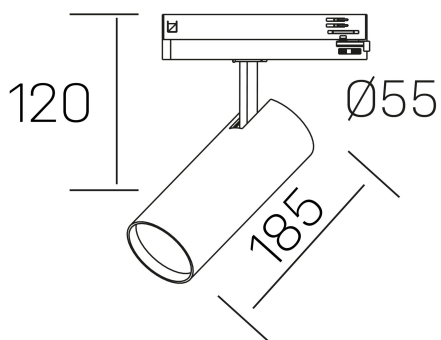

fame

K51500.03.TK.BK-BK.60.ST.8.30

DETALLES GENERALES

INSTALACIÓN	Tracklight
COLOR EXT-INT	Negro
DIRECCIÓN DE LA LUZ	Orientable
GRADOS DE BASCULACIÓN	90º
GRADOS DE ROTACIÓN	360º
ÁNGULO DEL HAZ DE LUZ	60º
INT-EXT ESTANQUEIDAD	IP20
MATERIAL	Aluminio
RESISTENCIA MECÁNICA	IK02
USO	Interior
GARANTÍA	3 años

DETALLES ELÉCTRICOS

FUENTE DE LUZ	LED
POTENCIA	30W
TEMPERATURA DE COLOR	3000K
FLUJO LUMÍNICO	2430 Lm
EFICIENCIA LUMÍNICA	84 Lm/W
DIMABLE	Sin regulación
DRIVER	Integrado
CLASE DE SEGURIDAD	II
ÍNDICE DE REPRODUCCIÓN CROMÁTICA	CRI>80
TENSIÓN	220-240 V
FREQUENCY	50-60 Hz
CORRIENTE	700 mA
VIDA UTIL	35.000h

DIMENSIONES GENERALES

DIMENSIÓN	185 x Ø 75 mm
ALTURA	h 95 mm, h 120 mm
DIMENSIONES DE EMBALAJE	205 x 225 x 95 mm
PESO NETO	0.38

*Puede haber una reducción máx. del 15% en el dato de los acabados distintos al blanco.