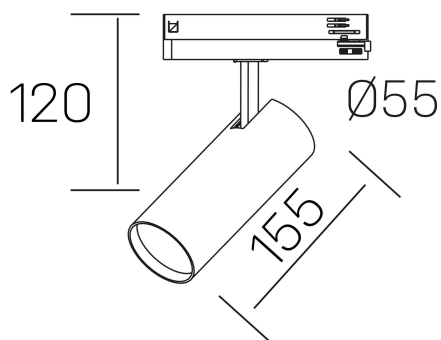

fame

K51500.02.TK.WH-WH.60.ST.8.40.DA

DETALLES GENERALES

INSTALACIÓN	Tracklight
COLOR EXT-INT	Blanco
DIRECCIÓN DE LA LUZ	Orientable
GRADOS DE BASCULACIÓN	90º
GRADOS DE ROTACIÓN	360º
ÁNGULO DEL HAZ DE LUZ	60°
INT-EXT ESTANQUEIDAD	IP20
MATERIAL	Aluminio
RESISTENCIA MECÁNICA	IK02
USO	Interior
GARANTÍA	3 años

DETALLES ELÉCTRICOS

FUENTE DE LUZ	LED
POTENCIA	20W
TEMPERATURA DE COLOR	4000K
FLUJO LUMÍNICO	1880 Lm
EFICIENCIA LUMÍNICA	93 Lm/W
DIMABLE	DALI
DRIVER	Integrado
CLASE DE SEGURIDAD	II
ÍNDICE DE REPRODUCCIÓN CROMÁTICA	CRI>80
TENSIÓN	220-240 V
FREQUENCY	50-60 Hz
CORRIENTE	500 mA
VIDA UTIL	35.000h

DIMENSIONES GENERALES

DIMENSIÓN	155 x Ø 75 mm
ALTURA	h 95 mm, h 120 mm
DIMENSIONES DE EMBALAJE	205 x 225 x 95 mm
PESO NETO	0.38

*Puede haber una reducción máx. del 15% en el dato de los acabados distintos al blanco.