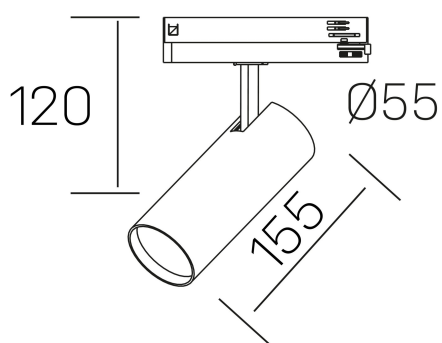

fame

K51500.02.TK.WH-WH.60.ST.8.40

DETALLES GENERALES

INSTALACIÓN	Tracklight
COLOR EXT-INT	Blanco
DIRECCIÓN DE LA LUZ	Orientable
GRADOS DE BASCULACIÓN	90º
GRADOS DE ROTACIÓN	360º
ÁNGULO DEL HAZ DE LUZ	60°
INT-EXT ESTANQUEIDAD	IP20
MATERIAL	Aluminio
RESISTENCIA MECÁNICA	IK02
USO	Interior
GARANTÍA	5 años

DETALLES ELÉCTRICOS

FUENTE DE LUZ	LED
POTENCIA	20W
TEMPERATURA DE COLOR	4000K
FLUJO LUMÍNICO	1880 Lm
EFICIENCIA LUMÍNICA	93 Lm/W
DIMABLE	Sin regulación
DRIVER	Integrado
CLASE DE SEGURIDAD	II
ÍNDICE DE REPRODUCCIÓN CROMÁTICA	CRI>80
TENSIÓN	220-240 V
FREQUENCY	50-60 Hz
CORRIENTE	500 mA
VIDA UTIL	50.000h

DIMENSIONES GENERALES

DIMENSIÓN	155 x Ø 75 mm
ALTURA	h 95 mm, h 120 mm
DIMENSIONES DE EMBALAJE	205 x 225 x 95 mm
PESO NETO	0.38

*Puede haber una reducción máx. del 15% en el dato de los acabados distintos al blanco.