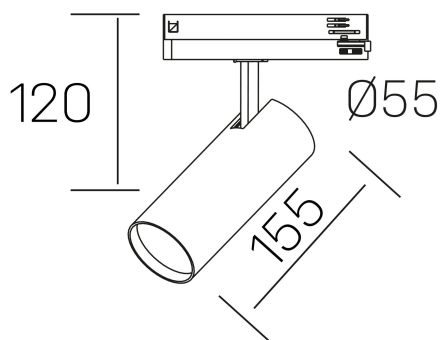

fame

K51500.02.TK.WH-WH.60.ST.8.40

DETALLES GENERALES

INSTALACIÓN	Tracklight
COLOR EXT-INT	Blanco
DIRECCIÓN DE LA LUZ	Orientable
GRADOS DE BASCULACIÓN	90º
GRADOS DE ROTACIÓN	360º
ÁNGULO DEL HAZ DE LUZ	60º
INT-EXT ESTANQUEIDAD	IP20
MATERIAL	Aluminio
RESISTENCIA MECÁNICA	IK02
USO	Interior
GARANTÍA	5 años

DETALLES ELÉCTRICOS

FUENTE DE LUZ	LED
POTENCIA	20W
TEMPERATURA DE COLOR	4000K
FLUJO LUMÍNICO	1880 Lm
EFICIENCIA LUMÍNICA	93 Lm/W
DIMABLE	Sin regulación
DRIVER	Integrado
CLASE DE SEGURIDAD	II
ÍNDICE DE REPRODUCCIÓN CROMÁTICA	CRI>80
TENSIÓN	220-240 V
CORRIENTE	500 mA
VIDA UTIL	50.000h

DIMENSIONES GENERALES

DIMENSIÓN	155 x Ø 75 mm
ALTURA	h 95 mm, h 120 mm
DIMENSIONES DE EMBALAJE	205 x 225 x 95 mm
PESO NETO	0.38

*Puede haber una reducción máx. del 15% en el dato de los acabados distintos al blanco.