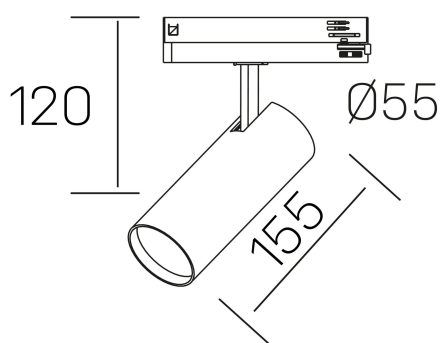

**fame**  
K51500.02.TK.BK-BK.60.ST.8.40.DA

## DETALLES GENERALES

INSTALACIÓN	Tracklight
COLOR EXT-INT	Negro
DIRECCIÓN DE LA LUZ	Orientable
GRADOS DE BASCULACIÓN	90º
GRADOS DE ROTACIÓN	360º
ÁNGULO DEL HAZ DE LUZ	60°
INT-EXT ESTANQUEIDAD	IP20
MATERIAL	Aluminio
RESISTENCIA MECÁNICA	IK02
USO	Interior
GARANTÍA	5 años

## DETALLES ELÉCTRICOS

FUENTE DE LUZ	LED
POTENCIA	20W
TEMPERATURA DE COLOR	4000K
FLUJO LUMÍNICO	1880 Lm
EFICIENCIA LUMÍNICA	93 Lm/W
DIMABLE	DALI
DRIVER	Integrado
CLASE DE SEGURIDAD	II
ÍNDICE DE REPRODUCCIÓN CROMÁTICA	CRI>80
TENSIÓN	220-240 V
FREQUENCY	50-60 Hz
CORRIENTE	500 mA
VIDA UTIL	50.000h

## DIMENSIONES GENERALES

DIMENSIÓN	155 x Ø 75 mm
ALTURA	h 95 mm, h 120 mm
DIMENSIONES DE EMBALAJE	205 x 225 x 95 mm
PESO NETO	0.38

\*Puede haber una reducción máx. del 15% en el dato de los acabados distintos al blanco.