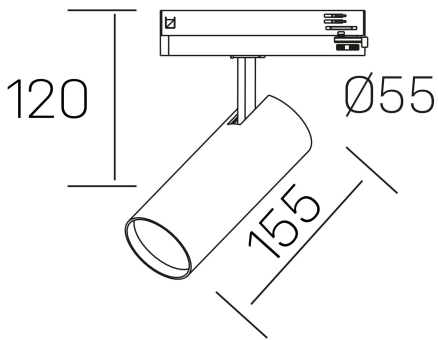

**fame**  
K51500.02.TK.BK-BK.60.ST.8.40.DA

## DETALLES GENERALES

INSTALACIÓN	Tracklight
COLOR EXT-INT	Negro
DIRECCIÓN DE LA LUZ	Orientable
GRADOS DE BASCULACIÓN	90º
GRADOS DE ROTACIÓN	360º
ÁNGULO DEL HAZ DE LUZ	60º
INT-EXT ESTANQUEIDAD	IP20
MATERIAL	Aluminio
RESISTENCIA MECÁNICA	IK02
USO	Interior
GARANTÍA	5 años

## DETALLES ELÉCTRICOS

FUENTE DE LUZ	LED
POTENCIA	20W
TEMPERATURA DE COLOR	4000K
FLUJO LUMÍNICO	1880 Lm
EFICIENCIA LUMÍNICA	93 Lm/W
DIMABLE	DALI
DRIVER	Integrado
CLASE DE SEGURIDAD	II
ÍNDICE DE REPRODUCCIÓN CROMÁTICA	CRI>80
TENSIÓN	220-240 V
CORRIENTE	500 mA
VIDA UTIL	50.000h

## DIMENSIONES GENERALES

DIMENSIÓN	155 x Ø 75 mm
ALTURA	h 95 mm, h 120 mm
DIMENSIONES DE EMBALAJE	205 x 225 x 95 mm
PESO NETO	0.38

\*Puede haber una reducción máx. del 15% en el dato de los acabados distintos al blanco.