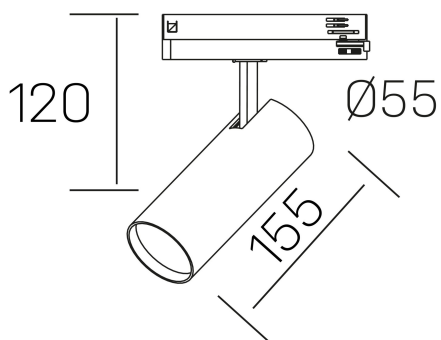

DETALLES GENERALES

INSTALACIÓN	Tracklight
COLOR EXT-INT	Blanco
DIRECCIÓN DE LA LUZ	Orientable
GRADOS DE BASCULACIÓN	90º
GRADOS DE ROTACIÓN	360º
ÁNGULO DEL HAZ DE LUZ	60º
INT-EXT ESTANQUEIDAD	IP20
MATERIAL	Aluminio
RESISTENCIA MECÁNICA	IK02
USO	Interior
GARANTÍA	5 años

DETALLES ELÉCTRICOS

FUENTE DE LUZ	LED
POTENCIA	20W
TEMPERATURA DE COLOR	3000K
FLUJO LUMÍNICO	1710 Lm
EFICIENCIA LUMÍNICA	85 Lm/W
DIMABLE	DALI
DRIVER	Integrado
CLASE DE SEGURIDAD	II
ÍNDICE DE REPRODUCCIÓN CROMÁTICA	CRI>80
TENSIÓN	220-240 V
CORRIENTE	500 mA
VIDA UTIL	50.000h

fame
K51500.02.TK.WH-WH.60.ST.8.30.DA

DIMENSIONES GENERALES

DIMENSIÓN	155 x Ø 75 mm
ALTURA	h 95 mm, h 120 mm
DIMENSIONES DE EMBALAJE	205 x 225 x 95 mm
PESO NETO	0.38

*Puede haber una reducción máx. del 15% en el dato de los acabados distintos al blanco.