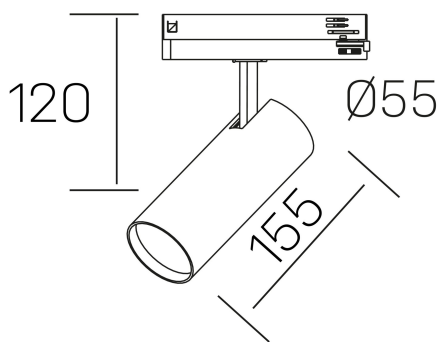

fame
K51500.02.TK.WH-WH.60.ST.8.30.DA

DETALLES GENERALES

INSTALACIÓN	Tracklight
COLOR EXT-INT	Blanco
DIRECCIÓN DE LA LUZ	Orientable
GRADOS DE BASCULACIÓN	90º
GRADOS DE ROTACIÓN	360º
ÁNGULO DEL HAZ DE LUZ	60°
INT-EXT ESTANQUEIDAD	IP20
MATERIAL	Aluminio
RESISTENCIA MECÁNICA	IK02
USO	Interior
GARANTÍA	5 años

DETALLES ELÉCTRICOS

FUENTE DE LUZ	LED
POTENCIA	20W
TEMPERATURA DE COLOR	3000K
FLUJO LUMÍNICO	1710 Lm
EFICIENCIA LUMÍNICA	85 Lm/W
DIMABLE	DALI
DRIVER	Integrado
CLASE DE SEGURIDAD	II
ÍNDICE DE REPRODUCCIÓN CROMÁTICA	CRI>80
TENSIÓN	220-240 V
FREQUENCY	50-60 Hz
CORRIENTE	500 mA
VIDA UTIL	50.000h

DIMENSIONES GENERALES

DIMENSIÓN	155 x Ø 75 mm
ALTURA	h 95 mm, h 120 mm
DIMENSIONES DE EMBALAJE	205 x 225 x 95 mm
PESO NETO	0.38

*Puede haber una reducción máx. del 15% en el dato de los acabados distintos al blanco.