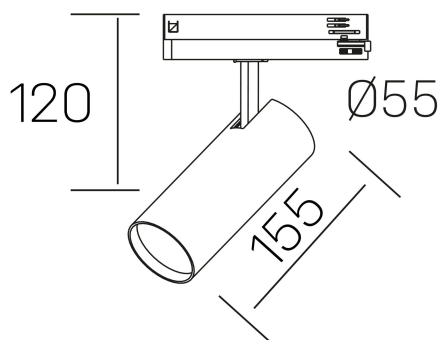

fame
K51500.02.TK.BK-BK.60.ST.8.30

DETALLES GENERALES

INSTALACIÓN	Tracklight
COLOR EXT-INT	Negro
DIRECCIÓN DE LA LUZ	Orientable
GRADOS DE BASCULACIÓN	90º
GRADOS DE ROTACIÓN	360º
ÁNGULO DEL HAZ DE LUZ	60º
INT-EXT ESTANQUEIDAD	IP20
MATERIAL	Aluminio
RESISTENCIA MECÁNICA	IK02
USO	Interior
GARANTÍA	5 años

DETALLES ELÉCTRICOS

FUENTE DE LUZ	LED
POTENCIA	20W
TEMPERATURA DE COLOR	3000K
FLUJO LUMÍNICO	1710 Lm
EFICIENCIA LUMÍNICA	85 Lm/W
DIMABLE	Sin regulación
DRIVER	Integrado
CLASE DE SEGURIDAD	II
ÍNDICE DE REPRODUCCIÓN CROMÁTICA	CRI>80
TENSIÓN	220-240 V
CORRIENTE	500 mA
VIDA UTIL	50.000h

DIMENSIONES GENERALES

DIMENSIÓN	155 x Ø 75 mm
ALTURA	h 95 mm, h 120 mm
DIMENSIONES DE EMBALAJE	205 x 225 x 95 mm
PESO NETO	0.38

*Puede haber una reducción máx. del 15% en el dato de los acabados distintos al blanco.