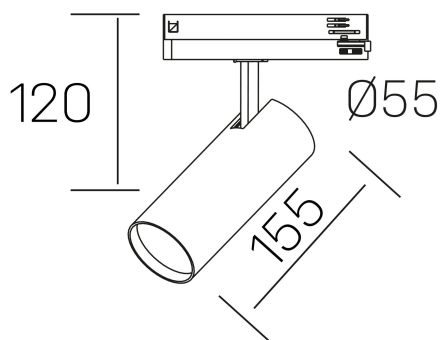

fame

K51500.01.TK.WH-WH.60.ST.8.40

DETALLES GENERALES

INSTALACIÓN	Tracklight
COLOR EXT-INT	Blanco
DIRECCIÓN DE LA LUZ	Orientable
GRADOS DE BASCULACIÓN	90º
GRADOS DE ROTACIÓN	360º
ÁNGULO DEL HAZ DE LUZ	60º
INT-EXT ESTANQUEIDAD	IP20
MATERIAL	Aluminio
RESISTENCIA MECÁNICA	IK02
USO	Interior
GARANTÍA	5 años

DETALLES ELÉCTRICOS

FUENTE DE LUZ	LED
POTENCIA	10W
TEMPERATURA DE COLOR	4000K
FLUJO LUMÍNICO	850 Lm
EFICIENCIA LUMÍNICA	82 Lm/W
DIMABLE	Sin regulación
DRIVER	Integrado
CLASE DE SEGURIDAD	II
ÍNDICE DE REPRODUCCIÓN CROMÁTICA	CRI>80
TENSIÓN	220-240 V
CORRIENTE	250 mA
VIDA UTIL	50.000h

DIMENSIONES GENERALES

DIMENSIÓN	110 x Ø 55 mm
ALTURA	h 95 mm, h 120 mm
DIMENSIONES DE EMBALAJE	175 x 190 x 75 mm
PESO NETO	0.38

*Puede haber una reducción máx. del 15% en el dato de los acabados distintos al blanco.