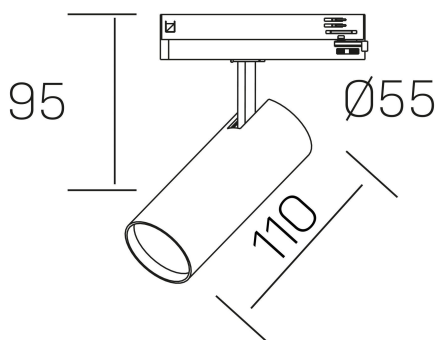

fame
K51500.01.TK.WH-WH.60.ST.8.40.DA

DETALLES GENERALES

INSTALACIÓN	Tracklight
COLOR EXT-INT	Blanco
DIRECCIÓN DE LA LUZ	Orientable
GRADOS DE BASCULACIÓN	90º
GRADOS DE ROTACIÓN	360º
ÁNGULO DEL HAZ DE LUZ	60°
INT-EXT ESTANQUEIDAD	IP20
MATERIAL	Aluminio
RESISTENCIA MECÁNICA	IK02
USO	Interior
GARANTÍA	5 años

DETALLES ELÉCTRICOS

FUENTE DE LUZ	LED
POTENCIA	10W
TEMPERATURA DE COLOR	4000K
FLUJO LUMÍNICO	850 Lm
EFICIENCIA LUMÍNICA	82 Lm/W
DIMABLE	DALI
DRIVER	Integrado
CLASE DE SEGURIDAD	II
ÍNDICE DE REPRODUCCIÓN CROMÁTICA	CRI>80
TENSIÓN	220-240 V
FREQUENCY	50-60 Hz
CORRIENTE	250 mA
VIDA UTIL	50.000h

DIMENSIONES GENERALES

DIMENSIÓN	110 x Ø 55 mm
ALTURA	h 95 mm, h 120 mm
DIMENSIONES DE EMBALAJE	175 x 190 x 75 mm
PESO NETO	0.38

*Puede haber una reducción máx. del 15% en el dato de los acabados distintos al blanco.