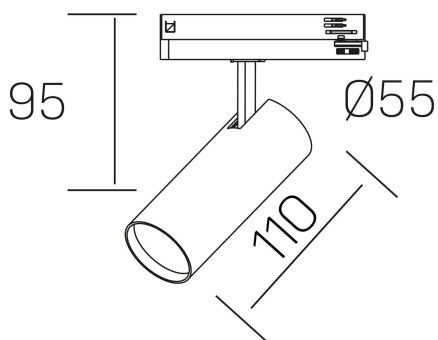

**fame**

K51500.01.TK.WH-WH.60.ST.8.30

#### DETALLES GENERALES

INSTALACIÓN	Tracklight
COLOR EXT-INT	Blanco
DIRECCIÓN DE LA LUZ	Orientable
GRADOS DE BASCULACIÓN	90º
GRADOS DE ROTACIÓN	360º
ÁNGULO DEL HAZ DE LUZ	60º
INT-EXT ESTANQUEIDAD	IP20
MATERIAL	Aluminio
RESISTENCIA MECÁNICA	IK02
USO	Interior
GARANTÍA	5 años

#### DETALLES ELÉCTRICOS

FUENTE DE LUZ	LED
POTENCIA	10W
TEMPERATURA DE COLOR	3000K
FLUJO LUMÍNICO	830 Lm
EFICIENCIA LUMÍNICA	80 Lm/W
DIMABLE	Sin regulación
DRIVER	Integrado
CLASE DE SEGURIDAD	II
ÍNDICE DE REPRODUCCIÓN CROMÁTICA	CRI>80
TENSIÓN	220-240 V
CORRIENTE	250 mA
VIDA UTIL	50.000h

#### DIMENSIONES GENERALES

DIMENSIÓN	110 x Ø 55 mm
ALTURA	h 95 mm, h 120 mm
DIMENSIONES DE EMBALAJE	175 x 190 x 75 mm
PESO NETO	0.38

\*Puede haber una reducción máx. del 15% en el dato de los acabados distintos al blanco.