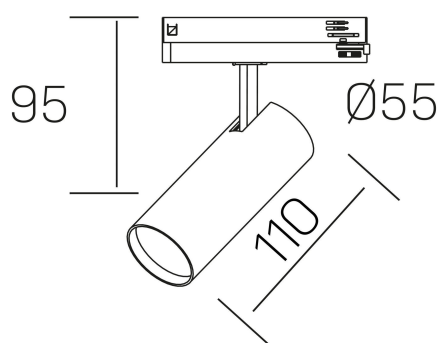

fame

K51500.01.TK.WH-WH.60.ST.8.30

DETALLES GENERALES

INSTALACIÓN	Tracklight
COLOR EXT-INT	Blanco
DIRECCIÓN DE LA LUZ	Orientable
GRADOS DE BASCULACIÓN	90º
GRADOS DE ROTACIÓN	360º
ÁNGULO DEL HAZ DE LUZ	60°
INT-EXT ESTANQUEIDAD	IP20
MATERIAL	Aluminio
RESISTENCIA MECÁNICA	IK02
USO	Interior
GARANTÍA	5 años

DETALLES ELÉCTRICOS

FUENTE DE LUZ	LED
POTENCIA	10W
TEMPERATURA DE COLOR	3000K
FLUJO LUMÍNICO	830 Lm
EFICIENCIA LUMÍNICA	80 Lm/W
DIMABLE	Sin regulación
DRIVER	Integrado
CLASE DE SEGURIDAD	II
ÍNDICE DE REPRODUCCIÓN CROMÁTICA	CRI>80
TENSIÓN	220-240 V
FREQUENCY	50-60 Hz
CORRIENTE	250 mA
VIDA UTIL	50.000h

DIMENSIONES GENERALES

DIMENSIÓN	110 x Ø 55 mm
ALTURA	h 95 mm, h 120 mm
DIMENSIONES DE EMBALAJE	175 x 190 x 75 mm
PESO NETO	0.38

*Puede haber una reducción máx. del 15% en el dato de los acabados distintos al blanco.