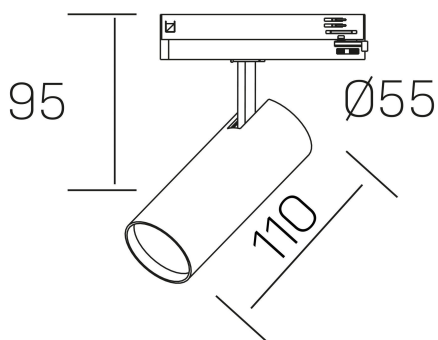

**fame**

K51500.01.TK.WH-WH.60.ST.8.30.DA

## DETALLES GENERALES

INSTALACIÓN	Tracklight
COLOR EXT-INT	Blanco
DIRECCIÓN DE LA LUZ	Orientable
GRADOS DE BASCULACIÓN	90º
GRADOS DE ROTACIÓN	360º
ÁNGULO DEL HAZ DE LUZ	60°
INT-EXT ESTANQUEIDAD	IP20
MATERIAL	Aluminio
RESISTENCIA MECÁNICA	IK02
USO	Interior
GARANTÍA	5 años

## DETALLES ELÉCTRICOS

FUENTE DE LUZ	LED
POTENCIA	10W
TEMPERATURA DE COLOR	3000K
FLUJO LUMÍNICO	830 Lm
EFICIENCIA LUMÍNICA	80 Lm/W
DIMABLE	DALI
DRIVER	Integrado
CLASE DE SEGURIDAD	II
ÍNDICE DE REPRODUCCIÓN CROMÁTICA	CRI>80
TENSIÓN	220-240 V
FREQUENCY	50-60 Hz
CORRIENTE	250 mA
VIDA UTIL	50.000h

## DIMENSIONES GENERALES

DIMENSIÓN	110 x Ø 55 mm
ALTURA	h 95 mm, h 120 mm
DIMENSIONES DE EMBALAJE	175 x 190 x 75 mm
PESO NETO	0.38

\*Puede haber una reducción máx. del 15% en el dato de los acabados distintos al blanco.