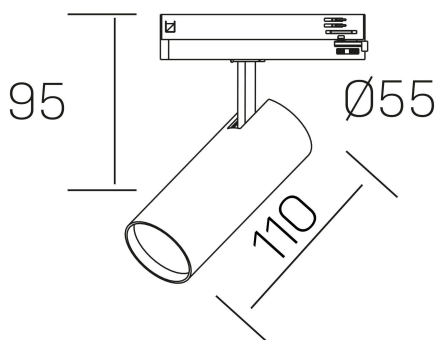

fame
K51500.01.TK.BK-BK.60.ST.8.40

DETALLES GENERALES

INSTALACIÓN	Tracklight
COLOR EXT-INT	Negro
DIRECCIÓN DE LA LUZ	Orientable
GRADOS DE BASCULACIÓN	90º
GRADOS DE ROTACIÓN	360º
ÁNGULO DEL HAZ DE LUZ	60°
INT-EXT ESTANQUEIDAD	IP20
MATERIAL	Aluminio
RESISTENCIA MECÁNICA	IK02
USO	Interior
GARANTÍA	5 años

DETALLES ELÉCTRICOS

FUENTE DE LUZ	LED
POTENCIA	10W
TEMPERATURA DE COLOR	4000K
FLUJO LUMÍNICO	850 Lm
EFICIENCIA LUMÍNICA	82 Lm/W
DIMABLE	Sin regulación
DRIVER	Integrado
CLASE DE SEGURIDAD	II
ÍNDICE DE REPRODUCCIÓN CROMÁTICA	CRI>80
TENSIÓN	220-240 V
FREQUENCY	50-60 Hz
CORRIENTE	250 mA
VIDA UTIL	50.000h

DIMENSIONES GENERALES

DIMENSIÓN	110 x Ø 55 mm
ALTURA	h 95 mm, h 120 mm
DIMENSIONES DE EMBALAJE	175 x 190 x 75 mm
PESO NETO	0.38

*Puede haber una reducción máx. del 15% en el dato de los acabados distintos al blanco.