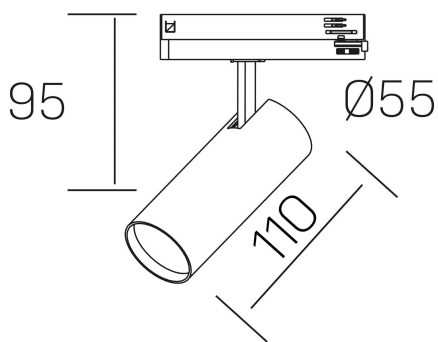

fame
K51500.01.TK.BK-BK.60.ST.8.40.DA

DETALLES GENERALES

INSTALACIÓN	Tracklight
COLOR EXT-INT	Negro
DIRECCIÓN DE LA LUZ	Orientable
GRADOS DE BASCULACIÓN	90º
GRADOS DE ROTACIÓN	360º
ÁNGULO DEL HAZ DE LUZ	60°
INT-EXT ESTANQUEIDAD	IP20
MATERIAL	Aluminio
RESISTENCIA MECÁNICA	IK02
USO	Interior
GARANTÍA	5 años

DETALLES ELÉCTRICOS

FUENTE DE LUZ	LED
POTENCIA	10W
TEMPERATURA DE COLOR	4000K
FLUJO LUMÍNICO	850 Lm
EFICIENCIA LUMÍNICA	82 Lm/W
DIMABLE	DALI
DRIVER	Integrado
CLASE DE SEGURIDAD	II
ÍNDICE DE REPRODUCCIÓN CROMÁTICA	CRI>80
TENSIÓN	220-240 V
FREQUENCY	50-60 Hz
CORRIENTE	250 mA
VIDA UTIL	50.000h

DIMENSIONES GENERALES

DIMENSIÓN	110 x Ø 55 mm
ALTURA	h 95 mm, h 120 mm
DIMENSIONES DE EMBALAJE	175 x 190 x 75 mm
PESO NETO	0.38

*Puede haber una reducción máx. del 15% en el dato de los acabados distintos al blanco.