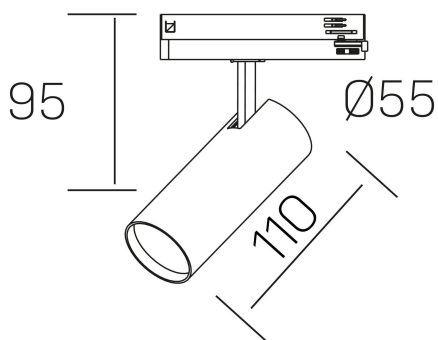

fame
K51500.01.TK.BK-BK.60.ST.8.40.DA

DETALLES GENERALES

INSTALACIÓN	Tracklight
COLOR EXT-INT	Negro
DIRECCIÓN DE LA LUZ	Orientable
GRADOS DE BASCULACIÓN	90°
GRADOS DE ROTACIÓN	360°
ÁNGULO DEL HAZ DE LUZ	60°
INT-EXT ESTANQUEIDAD	IP20
MATERIAL	Aluminio
RESISTENCIA MECÁNICA	IK02
USO	Interior
GARANTÍA	5 años

DETALLES ELÉCTRICOS

FUENTE DE LUZ	LED
POTENCIA	10W
TEMPERATURA DE COLOR	4000K
FLUJO LUMÍNICO	850 Lm
EFICIENCIA LUMÍNICA	82 Lm/W
DIMABLE	DALI
DRIVER	Integrado
CLASE DE SEGURIDAD	II
ÍNDICE DE REPRODUCCIÓN CROMÁTICA	CRI>80
TENSIÓN	220-240 V
CORRIENTE	250 mA
VIDA UTIL	50.000h

DIMENSIONES GENERALES

DIMENSIÓN	110 x Ø 55 mm
ALTURA	h 95 mm, h 120 mm
DIMENSIONES DE EMBALAJE	175 x 190 x 75 mm
PESO NETO	0.38

*Puede haber una reducción máx. del 15% en el dato de los acabados distintos al blanco.