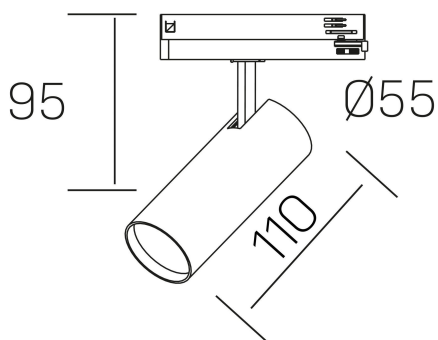

**fame**  
K51500.01.TK.BK-BK.60.ST.8.30

#### DETALLES GENERALES

INSTALACIÓN	Tracklight
COLOR EXT-INT	Negro
DIRECCIÓN DE LA LUZ	Orientable
GRADOS DE BASCULACIÓN	90º
GRADOS DE ROTACIÓN	360º
ÁNGULO DEL HAZ DE LUZ	60°
INT-EXT ESTANQUEIDAD	IP20
MATERIAL	Aluminio
RESISTENCIA MECÁNICA	IK02
USO	Interior
GARANTÍA	5 años

#### DETALLES ELÉCTRICOS

FUENTE DE LUZ	LED
POTENCIA	10W
TEMPERATURA DE COLOR	3000K
FLUJO LUMÍNICO	830 Lm
EFICIENCIA LUMÍNICA	80 Lm/W
DIMABLE	Sin regulación
DRIVER	Integrado
CLASE DE SEGURIDAD	II
ÍNDICE DE REPRODUCCIÓN CROMÁTICA	CRI>80
TENSIÓN	220-240 V
FREQUENCY	50-60 Hz
CORRIENTE	250 mA
VIDA UTIL	50.000h

#### DIMENSIONES GENERALES

DIMENSIÓN	110 x Ø 55 mm
ALTURA	h 95 mm, h 120 mm
DIMENSIONES DE EMBALAJE	175 x 190 x 75 mm
PESO NETO	0.38

\*Puede haber una reducción máx. del 15% en el dato de los acabados distintos al blanco.