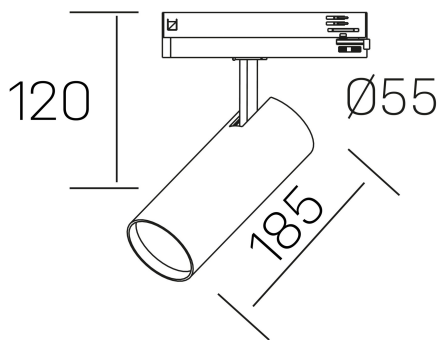

**fame**  
K51500.03.TK.WH-WH.38.ST.8.40.DA

#### DETALLES GENERALES

INSTALACIÓN	Tracklight
COLOR EXT-INT	Blanco
DIRECCIÓN DE LA LUZ	Orientable
GRADOS DE BASCULACIÓN	90º
GRADOS DE ROTACIÓN	360º
ÁNGULO DEL HAZ DE LUZ	38º
INT-EXT ESTANQUEIDAD	IP20
MATERIAL	Aluminio
RESISTENCIA MECÁNICA	IK02
USO	Interior
GARANTÍA	5 años

#### DETALLES ELÉCTRICOS

FUENTE DE LUZ	LED
POTENCIA	30W
TEMPERATURA DE COLOR	4000K
FLUJO LUMÍNICO	2670 Lm
EFICIENCIA LUMÍNICA	92 Lm/W
DIMABLE	DALI
DRIVER	Integrado
CLASE DE SEGURIDAD	II
ÍNDICE DE REPRODUCCIÓN CROMÁTICA	CRI>80
TENSIÓN	220-240 V
CORRIENTE	700 mA
VIDA UTIL	50.000h

#### DIMENSIONES GENERALES

DIMENSIÓN	185 x Ø 75 mm
ALTURA	h 95 mm, h 120 mm
DIMENSIONES DE EMBALAJE	205 x 225 x 95 mm
PESO NETO	0.38

\*Puede haber una reducción máx. del 15% en el dato de los acabados distintos al blanco.