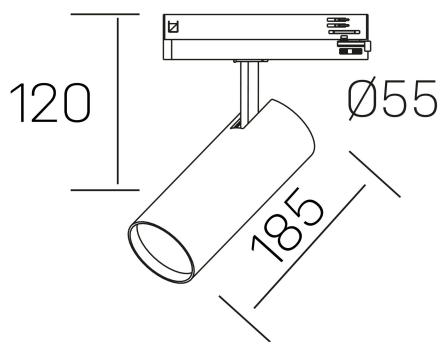

fame

K51500.03.TK.WH-WH.38.ST.8.40

DETALLES GENERALES

INSTALACIÓN	Tracklight
COLOR EXT-INT	Blanco
DIRECCIÓN DE LA LUZ	Orientable
GRADOS DE BASCULACIÓN	90º
GRADOS DE ROTACIÓN	360º
ÁNGULO DEL HAZ DE LUZ	38°
INT-EXT ESTANQUEIDAD	IP20
MATERIAL	Aluminio
RESISTENCIA MECÁNICA	IK02
USO	Interior
GARANTÍA	5 años

DETALLES ELÉCTRICOS

FUENTE DE LUZ	LED
POTENCIA	30W
TEMPERATURA DE COLOR	4000K
FLUJO LUMÍNICO	2670 Lm
EFICIENCIA LUMÍNICA	92 Lm/W
DIMABLE	Sin regulación
DRIVER	Integrado
CLASE DE SEGURIDAD	II
ÍNDICE DE REPRODUCCIÓN CROMÁTICA	CRI>80
TENSIÓN	220-240 V
FREQUENCY	50-60 Hz
CORRIENTE	700 mA
VIDA UTIL	50.000h

DIMENSIONES GENERALES

DIMENSIÓN	185 x Ø 75 mm
ALTURA	h 95 mm, h 120 mm
DIMENSIONES DE EMBALAJE	205 x 225 x 95 mm
PESO NETO	0.38

*Puede haber una reducción máx. del 15% en el dato de los acabados distintos al blanco.