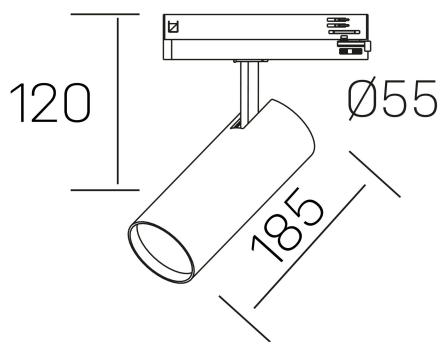

fame

K51500.03.TK.WH-WH.38.ST.8.30.DA

DETALLES GENERALES

INSTALACIÓN	Tracklight
COLOR EXT-INT	Blanco
DIRECCIÓN DE LA LUZ	Orientable
GRADOS DE BASCULACIÓN	90º
GRADOS DE ROTACIÓN	360º
ÁNGULO DEL HAZ DE LUZ	38°
INT-EXT ESTANQUEIDAD	IP20
MATERIAL	Aluminio
RESISTENCIA MECÁNICA	IK02
USO	Interior
GARANTÍA	5 años

DETALLES ELÉCTRICOS

FUENTE DE LUZ	LED
POTENCIA	30W
TEMPERATURA DE COLOR	3000K
FLUJO LUMÍNICO	2430 Lm
EFICIENCIA LUMÍNICA	84 Lm/W
DIMABLE	DALI
DRIVER	Integrado
CLASE DE SEGURIDAD	II
ÍNDICE DE REPRODUCCIÓN CROMÁTICA	CRI>80
TENSIÓN	220-240 V
FREQUENCY	50-60 Hz
CORRIENTE	700 mA
VIDA UTIL	50.000h

DIMENSIONES GENERALES

DIMENSIÓN	185 x Ø 75 mm
ALTURA	h 95 mm, h 120 mm
DIMENSIONES DE EMBALAJE	205 x 225 x 95 mm
PESO NETO	0.38

*Puede haber una reducción máx. del 15% en el dato de los acabados distintos al blanco.