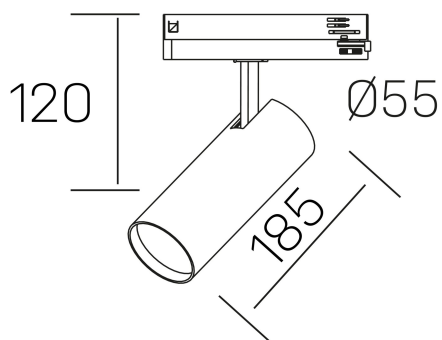

fame

K51500.03.TK.WH-WH.38.ST.8.30

DETALLES GENERALES

INSTALACIÓN	Tracklight
COLOR EXT-INT	Blanco
DIRECCIÓN DE LA LUZ	Orientable
GRADOS DE BASCULACIÓN	90º
GRADOS DE ROTACIÓN	360º
ÁNGULO DEL HAZ DE LUZ	38º
INT-EXT ESTANQUEIDAD	IP20
MATERIAL	Aluminio
RESISTENCIA MECÁNICA	IK02
USO	Interior
GARANTÍA	5 años

DETALLES ELÉCTRICOS

FUENTE DE LUZ	LED
POTENCIA	30W
TEMPERATURA DE COLOR	3000K
FLUJO LUMÍNICO	2430 Lm
EFICIENCIA LUMÍNICA	84 Lm/W
DIMABLE	Sin regulación
DRIVER	Integrado
CLASE DE SEGURIDAD	II
ÍNDICE DE REPRODUCCIÓN CROMÁTICA	CRI>80
TENSIÓN	220-240 V
CORRIENTE	700 mA
VIDA UTIL	50.000h

DIMENSIONES GENERALES

DIMENSIÓN	185 x Ø 75 mm
ALTURA	h 95 mm, h 120 mm
DIMENSIONES DE EMBALAJE	205 x 225 x 95 mm
PESO NETO	0.38

*Puede haber una reducción máx. del 15% en el dato de los acabados distintos al blanco.