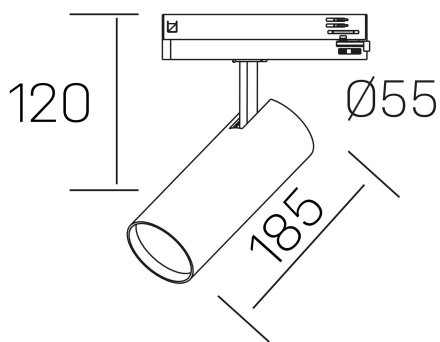

**fame**  
K51500.03.TK.BK-BK.38.ST.8.40.DA

## DETALLES GENERALES

INSTALACIÓN	Tracklight
COLOR EXT-INT	Negro
DIRECCIÓN DE LA LUZ	Orientable
GRADOS DE BASCULACIÓN	90º
GRADOS DE ROTACIÓN	360º
ÁNGULO DEL HAZ DE LUZ	38º
INT-EXT ESTANQUEIDAD	IP20
MATERIAL	Aluminio
RESISTENCIA MECÁNICA	IK02
USO	Interior
GARANTÍA	5 años

## DETALLES ELÉCTRICOS

FUENTE DE LUZ	LED
POTENCIA	30W
TEMPERATURA DE COLOR	4000K
FLUJO LUMÍNICO	2670 Lm
EFICIENCIA LUMÍNICA	92 Lm/W
DIMABLE	DALI
DRIVER	Integrado
CLASE DE SEGURIDAD	II
ÍNDICE DE REPRODUCCIÓN CROMÁTICA	CRI>80
TENSIÓN	220-240 V
FREQUENCY	50-60 Hz
CORRIENTE	700 mA
VIDA UTIL	50.000h

## DIMENSIONES GENERALES

DIMENSIÓN	185 x Ø 75 mm
ALTURA	h 95 mm, h 120 mm
DIMENSIONES DE EMBALAJE	205 x 225 x 95 mm
PESO NETO	0.38

\*Puede haber una reducción máx. del 15% en el dato de los acabados distintos al blanco.