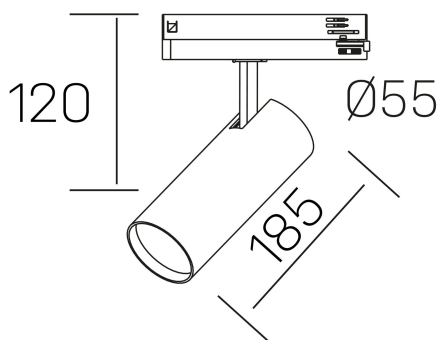

fame
K51500.03.TK.BK-BK.38.ST.8.40.DA

DETALLES GENERALES

INSTALACIÓN	Tracklight
COLOR EXT-INT	Negro
DIRECCIÓN DE LA LUZ	Orientable
GRADOS DE BASCULACIÓN	90º
GRADOS DE ROTACIÓN	360º
ÁNGULO DEL HAZ DE LUZ	38º
INT-EXT ESTANQUEIDAD	IP20
MATERIAL	Aluminio
RESISTENCIA MECÁNICA	IK02
USO	Interior
GARANTÍA	5 años

DETALLES ELÉCTRICOS

FUENTE DE LUZ	LED
POTENCIA	30W
TEMPERATURA DE COLOR	4000K
FLUJO LUMÍNICO	2670 Lm
EFICIENCIA LUMÍNICA	92 Lm/W
DIMABLE	DALI
DRIVER	Integrado
CLASE DE SEGURIDAD	II
ÍNDICE DE REPRODUCCIÓN CROMÁTICA	CRI>80
TENSIÓN	220-240 V
CORRIENTE	700 mA
VIDA UTIL	50.000h

DIMENSIONES GENERALES

DIMENSIÓN	185 x Ø 75 mm
ALTURA	h 95 mm, h 120 mm
DIMENSIONES DE EMBALAJE	205 x 225 x 95 mm
PESO NETO	0.38

*Puede haber una reducción máx. del 15% en el dato de los acabados distintos al blanco.