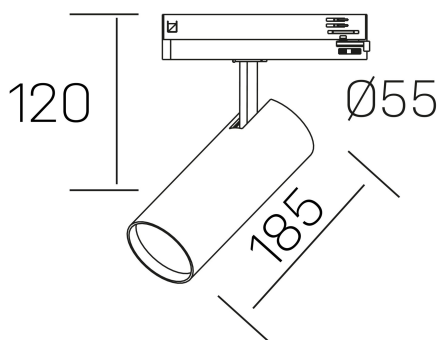

fame

K51500.03.TK.BK-BK.38.ST.8.40

DETALLES GENERALES

INSTALACIÓN	Tracklight
COLOR EXT-INT	Negro
DIRECCIÓN DE LA LUZ	Orientable
GRADOS DE BASCULACIÓN	90º
GRADOS DE ROTACIÓN	360º
ÁNGULO DEL HAZ DE LUZ	38º
INT-EXT ESTANQUEIDAD	IP20
MATERIAL	Aluminio
RESISTENCIA MECÁNICA	IK02
USO	Interior
GARANTÍA	5 años

DETALLES ELÉCTRICOS

FUENTE DE LUZ	LED
POTENCIA	30W
TEMPERATURA DE COLOR	4000K
FLUJO LUMÍNICO	2670 Lm
EFICIENCIA LUMÍNICA	92 Lm/W
DIMABLE	Sin regulación
DRIVER	Integrado
CLASE DE SEGURIDAD	II
ÍNDICE DE REPRODUCCIÓN CROMÁTICA	CRI>80
TENSIÓN	220-240 V
FREQUENCY	50-60 Hz
CORRIENTE	700 mA
VIDA UTIL	50.000h

DIMENSIONES GENERALES

DIMENSIÓN	185 x Ø 75 mm
ALTURA	h 95 mm, h 120 mm
DIMENSIONES DE EMBALAJE	205 x 225 x 95 mm
PESO NETO	0.38

*Puede haber una reducción máx. del 15% en el dato de los acabados distintos al blanco.