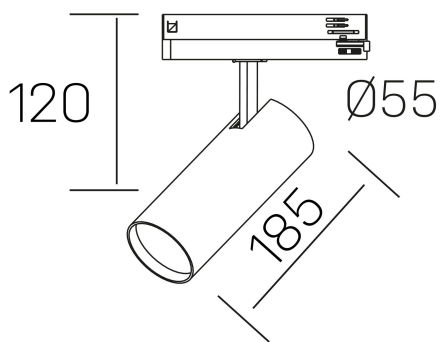

**fame**  
K51500.03.TK.BK-BK.38.ST.8.30.DA

#### DETALLES GENERALES

INSTALACIÓN	Tracklight
COLOR EXT-INT	Negro
DIRECCIÓN DE LA LUZ	Orientable
GRADOS DE BASCULACIÓN	90º
GRADOS DE ROTACIÓN	360º
ÁNGULO DEL HAZ DE LUZ	38º
INT-EXT ESTANQUEIDAD	IP20
MATERIAL	Aluminio
RESISTENCIA MECÁNICA	IK02
USO	Interior
GARANTÍA	5 años

#### DETALLES ELÉCTRICOS

FUENTE DE LUZ	LED
POTENCIA	30W
TEMPERATURA DE COLOR	3000K
FLUJO LUMÍNICO	2430 Lm
EFICIENCIA LUMÍNICA	84 Lm/W
DIMABLE	DALI
DRIVER	Integrado
CLASE DE SEGURIDAD	II
ÍNDICE DE REPRODUCCIÓN CROMÁTICA	CRI>80
TENSIÓN	220-240 V
FREQUENCY	50-60 Hz
CORRIENTE	700 mA
VIDA UTIL	50.000h

#### DIMENSIONES GENERALES

DIMENSIÓN	185 x Ø 75 mm
ALTURA	h 95 mm, h 120 mm
DIMENSIONES DE EMBALAJE	205 x 225 x 95 mm
PESO NETO	0.38

\*Puede haber una reducción máx. del 15% en el dato de los acabados distintos al blanco.