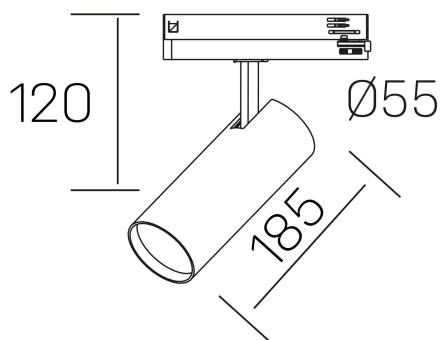

fame

K51500.03.TK.BK-BK.38.ST.8.30

DETALLES GENERALES

INSTALACIÓN	Tracklight
COLOR EXT-INT	Negro
DIRECCIÓN DE LA LUZ	Orientable
GRADOS DE BASCULACIÓN	90º
GRADOS DE ROTACIÓN	360º
ÁNGULO DEL HAZ DE LUZ	38º
INT-EXT ESTANQUEIDAD	IP20
MATERIAL	Aluminio
RESISTENCIA MECÁNICA	IK02
USO	Interior
GARANTÍA	5 años

DETALLES ELÉCTRICOS

FUENTE DE LUZ	LED
POTENCIA	30W
TEMPERATURA DE COLOR	3000K
FLUJO LUMÍNICO	2430 Lm
EFICIENCIA LUMÍNICA	84 Lm/W
DIMABLE	Sin regulación
DRIVER	Integrado
CLASE DE SEGURIDAD	II
ÍNDICE DE REPRODUCCIÓN CROMÁTICA	CRI>80
TENSIÓN	220-240 V
FREQUENCY	50-60 Hz
CORRIENTE	700 mA
VIDA UTIL	50.000h

DIMENSIONES GENERALES

DIMENSIÓN	185 x Ø 75 mm
ALTURA	h 95 mm, h 120 mm
DIMENSIONES DE EMBALAJE	205 x 225 x 95 mm
PESO NETO	0.38

*Puede haber una reducción máx. del 15% en el dato de los acabados distintos al blanco.