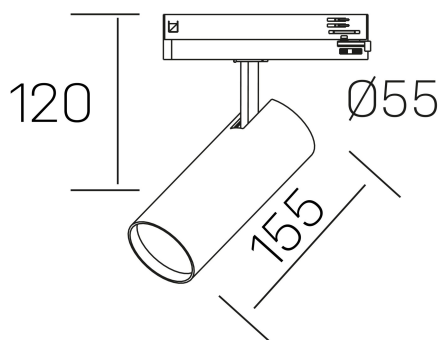

fame

K51500.02.TK.WH-WH.38.ST.8.40

DETALLES GENERALES

INSTALACIÓN	Tracklight
COLOR EXT-INT	Blanco
DIRECCIÓN DE LA LUZ	Orientable
GRADOS DE BASCULACIÓN	90º
GRADOS DE ROTACIÓN	360º
ÁNGULO DEL HAZ DE LUZ	38°
INT-EXT ESTANQUEIDAD	IP20
MATERIAL	Aluminio
RESISTENCIA MECÁNICA	IK02
USO	Interior
GARANTÍA	5 años

DETALLES ELÉCTRICOS

FUENTE DE LUZ	LED
POTENCIA	20W
TEMPERATURA DE COLOR	4000K
FLUJO LUMÍNICO	1880 Lm
EFICIENCIA LUMÍNICA	93 Lm/W
DIMABLE	Sin regulación
DRIVER	Integrado
CLASE DE SEGURIDAD	II
ÍNDICE DE REPRODUCCIÓN CROMÁTICA	CRI>80
TENSIÓN	220-240 V
FREQUENCY	50-60 Hz
CORRIENTE	500 mA
VIDA UTIL	50.000h

DIMENSIONES GENERALES

DIMENSIÓN	155 x Ø 75 mm
ALTURA	h 95 mm, h 120 mm
DIMENSIONES DE EMBALAJE	205 x 225 x 95 mm
PESO NETO	0.38

*Puede haber una reducción máx. del 15% en el dato de los acabados distintos al blanco.