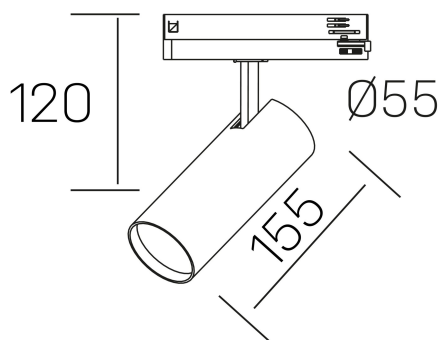

**fame**  
K51500.02.TK.WH-WH.38.ST.8.30

#### DETALLES GENERALES

INSTALACIÓN	Tracklight
COLOR EXT-INT	Blanco
DIRECCIÓN DE LA LUZ	Orientable
GRADOS DE BASCULACIÓN	90º
GRADOS DE ROTACIÓN	360º
ÁNGULO DEL HAZ DE LUZ	38°
INT-EXT ESTANQUEIDAD	IP20
MATERIAL	Aluminio
RESISTENCIA MECÁNICA	IK02
USO	Interior
GARANTÍA	5 años

#### DETALLES ELÉCTRICOS

FUENTE DE LUZ	LED
POTENCIA	20W
TEMPERATURA DE COLOR	3000K
FLUJO LUMÍNICO	1710 Lm
EFICIENCIA LUMÍNICA	85 Lm/W
DIMABLE	Sin regulación
DRIVER	Integrado
CLASE DE SEGURIDAD	II
ÍNDICE DE REPRODUCCIÓN CROMÁTICA	CRI>80
TENSIÓN	220-240 V
FREQUENCY	50-60 Hz
CORRIENTE	500 mA
VIDA UTIL	50.000h

#### DIMENSIONES GENERALES

DIMENSIÓN	155 x Ø 75 mm
ALTURA	h 95 mm, h 120 mm
DIMENSIONES DE EMBALAJE	205 x 225 x 95 mm
PESO NETO	0.38

\*Puede haber una reducción máx. del 15% en el dato de los acabados distintos al blanco.