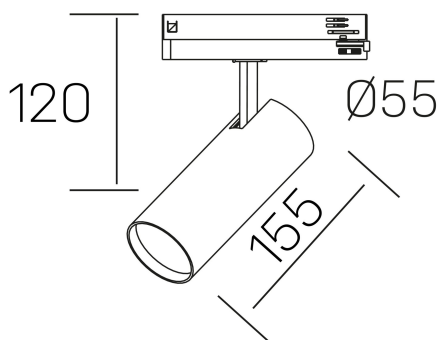

**fame**  
K51500.02.TK.BK-BK.38.ST.8.40.DA

#### DETALLES GENERALES

INSTALACIÓN	Tracklight
COLOR EXT-INT	Negro
DIRECCIÓN DE LA LUZ	Orientable
GRADOS DE BASCULACIÓN	90º
GRADOS DE ROTACIÓN	360º
ÁNGULO DEL HAZ DE LUZ	38°
INT-EXT ESTANQUEIDAD	IP20
MATERIAL	Aluminio
RESISTENCIA MECÁNICA	IK02
USO	Interior
GARANTÍA	5 años

#### DETALLES ELÉCTRICOS

FUENTE DE LUZ	LED
POTENCIA	20W
TEMPERATURA DE COLOR	4000K
FLUJO LUMÍNICO	1880 Lm
EFICIENCIA LUMÍNICA	93 Lm/W
DIMABLE	DALI
DRIVER	Integrado
CLASE DE SEGURIDAD	II
ÍNDICE DE REPRODUCCIÓN CROMÁTICA	CRI>80
TENSIÓN	220-240 V
FREQUENCY	50-60 Hz
CORRIENTE	500 mA
VIDA UTIL	50.000h

#### DIMENSIONES GENERALES

DIMENSIÓN	155 x Ø 75 mm
ALTURA	h 95 mm, h 120 mm
DIMENSIONES DE EMBALAJE	205 x 225 x 95 mm
PESO NETO	0.38

\*Puede haber una reducción máx. del 15% en el dato de los acabados distintos al blanco.