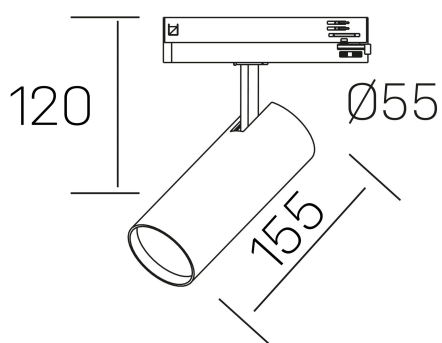

fame
K51500.02.TK.BK-BK.38.ST.8.40

DETALLES GENERALES

INSTALACIÓN	Tracklight
COLOR EXT-INT	Negro
DIRECCIÓN DE LA LUZ	Orientable
GRADOS DE BASCULACIÓN	90º
GRADOS DE ROTACIÓN	360º
ÁNGULO DEL HAZ DE LUZ	38°
INT-EXT ESTANQUEIDAD	IP20
MATERIAL	Aluminio
RESISTENCIA MECÁNICA	IK02
USO	Interior
GARANTÍA	5 años

DETALLES ELÉCTRICOS

FUENTE DE LUZ	LED
POTENCIA	20W
TEMPERATURA DE COLOR	4000K
FLUJO LUMÍNICO	1880 Lm
EFICIENCIA LUMÍNICA	93 Lm/W
DIMABLE	Sin regulación
DRIVER	Integrado
CLASE DE SEGURIDAD	II
ÍNDICE DE REPRODUCCIÓN CROMÁTICA	CRI>80
TENSIÓN	220-240 V
FREQUENCY	50-60 Hz
CORRIENTE	500 mA
VIDA UTIL	50.000h

DIMENSIONES GENERALES

DIMENSIÓN	155 x Ø 75 mm
ALTURA	h 95 mm, h 120 mm
DIMENSIONES DE EMBALAJE	205 x 225 x 95 mm
PESO NETO	0.38

*Puede haber una reducción máx. del 15% en el dato de los acabados distintos al blanco.