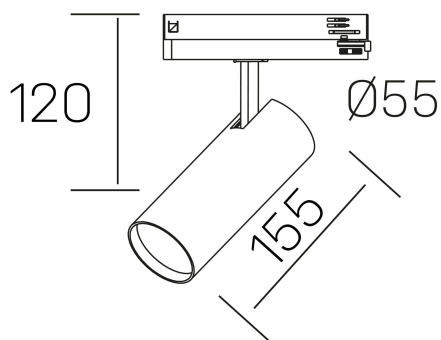

fame

K51500.02.TK.WH-WH.38.ST.8.30.DA

DETALLES GENERALES

INSTALACIÓN	Tracklight
COLOR EXT-INT	Blanco
DIRECCIÓN DE LA LUZ	Orientable
GRADOS DE BASCULACIÓN	90º
GRADOS DE ROTACIÓN	360º
ÁNGULO DEL HAZ DE LUZ	38°
INT-EXT ESTANQUEIDAD	IP20
MATERIAL	Aluminio
RESISTENCIA MECÁNICA	IK02
USO	Interior
GARANTÍA	5 años

DETALLES ELÉCTRICOS

FUENTE DE LUZ	LED
POTENCIA	20W
TEMPERATURA DE COLOR	3000K
FLUJO LUMÍNICO	1710 Lm
EFICIENCIA LUMÍNICA	85 Lm/W
DIMABLE	DALI
DRIVER	Integrado
CLASE DE SEGURIDAD	II
ÍNDICE DE REPRODUCCIÓN CROMÁTICA	CRI>80
TENSIÓN	220-240 V
FREQUENCY	50-60 Hz
CORRIENTE	500 mA
VIDA UTIL	50.000h

DIMENSIONES GENERALES

DIMENSIÓN	155 x Ø 75 mm
ALTURA	h 95 mm, h 120 mm
DIMENSIONES DE EMBALAJE	205 x 225 x 95 mm
PESO NETO	0.38

*Puede haber una reducción máx. del 15% en el dato de los acabados distintos al blanco.