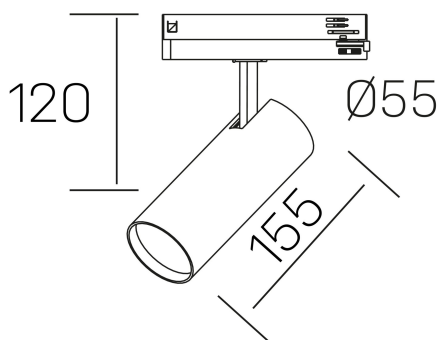

**fame**  
K51500.02.TK.BK-BK.38.ST.8.30

## DETALLES GENERALES

INSTALACIÓN	Tracklight
COLOR EXT-INT	Negro
DIRECCIÓN DE LA LUZ	Orientable
GRADOS DE BASCULACIÓN	90º
GRADOS DE ROTACIÓN	360º
ÁNGULO DEL HAZ DE LUZ	38°
INT-EXT ESTANQUEIDAD	IP20
MATERIAL	Aluminio
RESISTENCIA MECÁNICA	IK02
USO	Interior
GARANTÍA	5 años

## DETALLES ELÉCTRICOS

FUENTE DE LUZ	LED
POTENCIA	20W
TEMPERATURA DE COLOR	3000K
FLUJO LUMÍNICO	1710 Lm
EFICIENCIA LUMÍNICA	85 Lm/W
DIMABLE	Sin regulación
DRIVER	Integrado
CLASE DE SEGURIDAD	II
ÍNDICE DE REPRODUCCIÓN CROMÁTICA	CRI>80
TENSIÓN	220-240 V
FREQUENCY	50-60 Hz
CORRIENTE	500 mA
VIDA UTIL	50.000h

## DIMENSIONES GENERALES

DIMENSIÓN	155 x Ø 75 mm
ALTURA	h 95 mm, h 120 mm
DIMENSIONES DE EMBALAJE	205 x 225 x 95 mm
PESO NETO	0.38

\*Puede haber una reducción máx. del 15% en el dato de los acabados distintos al blanco.