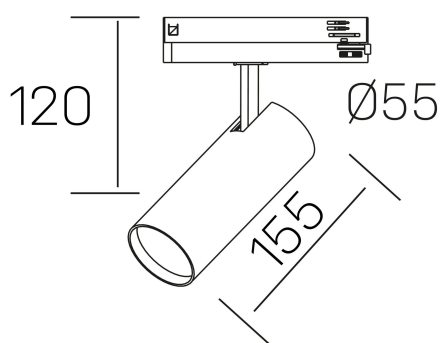

fame
K51500.02.TK.BK-BK.38.ST.8.30

DETALLES GENERALES

INSTALACIÓN	Tracklight
COLOR EXT-INT	Negro
DIRECCIÓN DE LA LUZ	Orientable
GRADOS DE BASCULACIÓN	90º
GRADOS DE ROTACIÓN	360º
ÁNGULO DEL HAZ DE LUZ	38º
INT-EXT ESTANQUEIDAD	IP20
MATERIAL	Aluminio
RESISTENCIA MECÁNICA	IK02
USO	Interior
GARANTÍA	5 años

DETALLES ELÉCTRICOS

FUENTE DE LUZ	LED
POTENCIA	20W
TEMPERATURA DE COLOR	3000K
FLUJO LUMÍNICO	1710 Lm
EFICIENCIA LUMÍNICA	85 Lm/W
DIMABLE	Sin regulación
DRIVER	Integrado
CLASE DE SEGURIDAD	II
ÍNDICE DE REPRODUCCIÓN CROMÁTICA	CRI>80
TENSIÓN	220-240 V
CORRIENTE	500 mA
VIDA UTIL	50.000h

DIMENSIONES GENERALES

DIMENSIÓN	155 x Ø 75 mm
ALTURA	h 95 mm, h 120 mm
DIMENSIONES DE EMBALAJE	205 x 225 x 95 mm
PESO NETO	0.38

*Puede haber una reducción máx. del 15% en el dato de los acabados distintos al blanco.