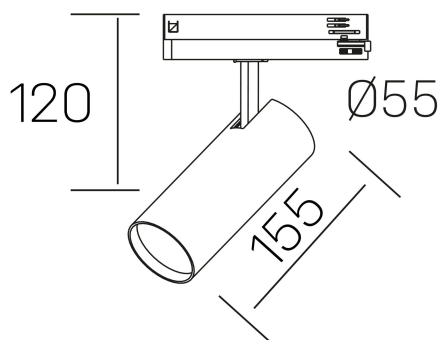

fame
K51500.02.TK.BK-BK.38.ST.8.30.DA

DETALLES GENERALES

INSTALACIÓN	Tracklight
COLOR EXT-INT	Negro
DIRECCIÓN DE LA LUZ	Orientable
GRADOS DE BASCULACIÓN	90º
GRADOS DE ROTACIÓN	360º
ÁNGULO DEL HAZ DE LUZ	38º
INT-EXT ESTANQUEIDAD	IP20
MATERIAL	Aluminio
RESISTENCIA MECÁNICA	IK02
USO	Interior
GARANTÍA	5 años

DETALLES ELÉCTRICOS

FUENTE DE LUZ	LED
POTENCIA	20W
TEMPERATURA DE COLOR	3000K
FLUJO LUMÍNICO	1710 Lm
EFICIENCIA LUMÍNICA	85 Lm/W
DIMABLE	DALI
DRIVER	Integrado
CLASE DE SEGURIDAD	II
ÍNDICE DE REPRODUCCIÓN CROMÁTICA	CRI>80
TENSIÓN	220-240 V
CORRIENTE	500 mA
VIDA UTIL	50.000h

DIMENSIONES GENERALES

DIMENSIÓN	155 x Ø 75 mm
ALTURA	h 95 mm, h 120 mm
DIMENSIONES DE EMBALAJE	205 x 225 x 95 mm
PESO NETO	0.38

*Puede haber una reducción máx. del 15% en el dato de los acabados distintos al blanco.