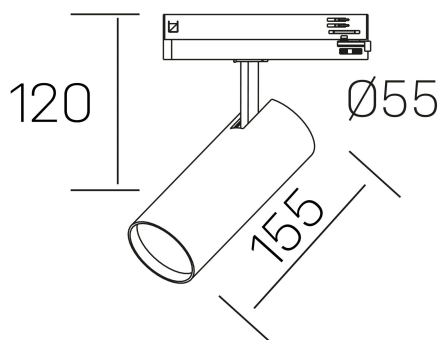

fame
K51500.02.TK.BK-BK.38.ST.8.30.DA

DETALLES GENERALES

INSTALACIÓN	Tracklight
COLOR EXT-INT	Negro
DIRECCIÓN DE LA LUZ	Orientable
GRADOS DE BASCULACIÓN	90º
GRADOS DE ROTACIÓN	360º
ÁNGULO DEL HAZ DE LUZ	38°
INT-EXT ESTANQUEIDAD	IP20
MATERIAL	Aluminio
RESISTENCIA MECÁNICA	IK02
USO	Interior
GARANTÍA	5 años

DETALLES ELÉCTRICOS

FUENTE DE LUZ	LED
POTENCIA	20W
TEMPERATURA DE COLOR	3000K
FLUJO LUMÍNICO	1710 Lm
EFICIENCIA LUMÍNICA	85 Lm/W
DIMABLE	DALI
DRIVER	Integrado
CLASE DE SEGURIDAD	II
ÍNDICE DE REPRODUCCIÓN CROMÁTICA	CRI>80
TENSIÓN	220-240 V
FREQUENCY	50-60 Hz
CORRIENTE	500 mA
VIDA UTIL	50.000h

DIMENSIONES GENERALES

DIMENSIÓN	155 x Ø 75 mm
ALTURA	h 95 mm, h 120 mm
DIMENSIONES DE EMBALAJE	205 x 225 x 95 mm
PESO NETO	0.38

*Puede haber una reducción máx. del 15% en el dato de los acabados distintos al blanco.