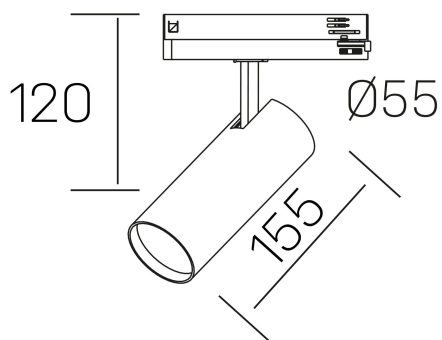

**fame**

K51500.01.TK.WH-WH.38.ST.8.40

#### DETALLES GENERALES

INSTALACIÓN	Tracklight
COLOR EXT-INT	Blanco
DIRECCIÓN DE LA LUZ	Orientable
GRADOS DE BASCULACIÓN	90º
GRADOS DE ROTACIÓN	360º
ÁNGULO DEL HAZ DE LUZ	38°
INT-EXT ESTANQUEIDAD	IP20
MATERIAL	Aluminio
RESISTENCIA MECÁNICA	IK02
USO	Interior
GARANTÍA	5 años

#### DETALLES ELÉCTRICOS

FUENTE DE LUZ	LED
POTENCIA	10W
TEMPERATURA DE COLOR	4000K
FLUJO LUMÍNICO	850 Lm
EFICIENCIA LUMÍNICA	82 Lm/W
DIMABLE	Sin regulación
DRIVER	Integrado
CLASE DE SEGURIDAD	II
ÍNDICE DE REPRODUCCIÓN CROMÁTICA	CRI>80
TENSIÓN	220-240 V
FREQUENCY	50-60 Hz
CORRIENTE	250 mA
VIDA UTIL	50.000h

#### DIMENSIONES GENERALES

DIMENSIÓN	110 x Ø 55 mm
ALTURA	h 95 mm, h 120 mm
DIMENSIONES DE EMBALAJE	175 x 190 x 75 mm
PESO NETO	0.38

\*Puede haber una reducción máx. del 15% en el dato de los acabados distintos al blanco.