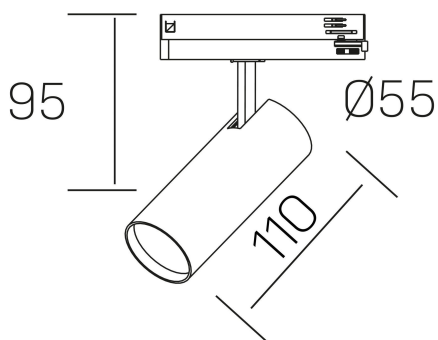

fame
K51500.01.TK.WH-WH.38.ST.8.30

DETALLES GENERALES

INSTALACIÓN	Tracklight
COLOR EXT-INT	Blanco
DIRECCIÓN DE LA LUZ	Orientable
GRADOS DE BASCULACIÓN	90º
GRADOS DE ROTACIÓN	360º
ÁNGULO DEL HAZ DE LUZ	38º
INT-EXT ESTANQUEIDAD	IP20
MATERIAL	Aluminio
RESISTENCIA MECÁNICA	IK02
USO	Interior
GARANTÍA	5 años

DETALLES ELÉCTRICOS

FUENTE DE LUZ	LED
POTENCIA	10W
TEMPERATURA DE COLOR	3000K
FLUJO LUMÍNICO	830 Lm
EFICIENCIA LUMÍNICA	80 Lm/W
DIMABLE	Sin regulación
DRIVER	Integrado
CLASE DE SEGURIDAD	II
ÍNDICE DE REPRODUCCIÓN CROMÁTICA	CRI>80
TENSIÓN	220-240 V
CORRIENTE	250 mA
VIDA UTIL	50.000h

DIMENSIONES GENERALES

DIMENSIÓN	110 x Ø 55 mm
ALTURA	h 95 mm, h 120 mm
DIMENSIONES DE EMBALAJE	175 x 190 x 75 mm
PESO NETO	0.38

*Puede haber una reducción máx. del 15% en el dato de los acabados distintos al blanco.