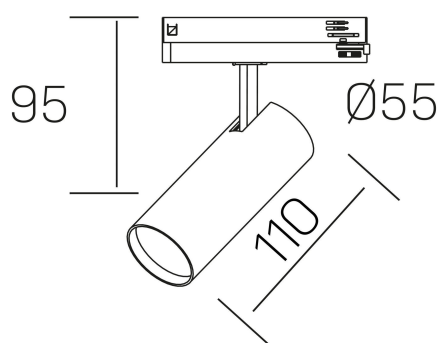

**fame**

K51500.01.TK.WH-WH.38.ST.8.30

#### DETALLES GENERALES

INSTALACIÓN	Tracklight
COLOR EXT-INT	Blanco
DIRECCIÓN DE LA LUZ	Orientable
GRADOS DE BASCULACIÓN	90º
GRADOS DE ROTACIÓN	360º
ÁNGULO DEL HAZ DE LUZ	38°
INT-EXT ESTANQUEIDAD	IP20
MATERIAL	Aluminio
RESISTENCIA MECÁNICA	IK02
USO	Interior
GARANTÍA	3 años

#### DETALLES ELÉCTRICOS

FUENTE DE LUZ	LED
POTENCIA	10W
TEMPERATURA DE COLOR	3000K
FLUJO LUMÍNICO	830 Lm
EFICIENCIA LUMÍNICA	80 Lm/W
DIMABLE	Sin regulación
DRIVER	Integrado
CLASE DE SEGURIDAD	II
ÍNDICE DE REPRODUCCIÓN CROMÁTICA	CRI>80
TENSIÓN	220-240 V
FREQUENCY	50-60 Hz
CORRIENTE	250 mA
VIDA UTIL	35.000h

#### DIMENSIONES GENERALES

DIMENSIÓN	110 x Ø 55 mm
ALTURA	h 95 mm, h 120 mm
DIMENSIONES DE EMBALAJE	175 x 190 x 75 mm
PESO NETO	0.38

\*Puede haber una reducción máx. del 15% en el dato de los acabados distintos al blanco.