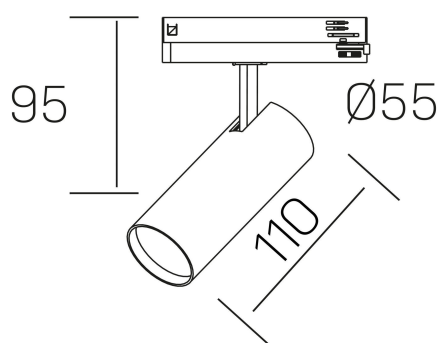

fame

K51500.01.TK.WH-WH.38.ST.8.30.DA

DETALLES GENERALES

INSTALACIÓN	Tracklight
COLOR EXT-INT	Blanco
DIRECCIÓN DE LA LUZ	Orientable
GRADOS DE BASCULACIÓN	90º
GRADOS DE ROTACIÓN	360º
ÁNGULO DEL HAZ DE LUZ	38°
INT-EXT ESTANQUEIDAD	IP20
MATERIAL	Aluminio
RESISTENCIA MECÁNICA	IK02
USO	Interior
GARANTÍA	5 años

DETALLES ELÉCTRICOS

FUENTE DE LUZ	LED
POTENCIA	10W
TEMPERATURA DE COLOR	3000K
FLUJO LUMÍNICO	830 Lm
EFICIENCIA LUMÍNICA	80 Lm/W
DIMABLE	DALI
DRIVER	Integrado
CLASE DE SEGURIDAD	II
ÍNDICE DE REPRODUCCIÓN CROMÁTICA	CRI>80
TENSIÓN	220-240 V
FREQUENCY	50-60 Hz
CORRIENTE	250 mA
VIDA UTIL	50.000h

DIMENSIONES GENERALES

DIMENSIÓN	110 x Ø 55 mm
ALTURA	h 95 mm, h 120 mm
DIMENSIONES DE EMBALAJE	175 x 190 x 75 mm
PESO NETO	0.38

*Puede haber una reducción máx. del 15% en el dato de los acabados distintos al blanco.